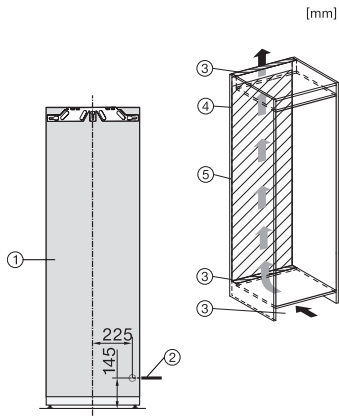

K 7747 C 125 Gala Ed
Integreerbare koelkast
voor professionele opslag, dankzij PerfectFresh Pro en DynaCool.

K7733E, K7763E, K7732E, K7734F, K7764E, K7743E, K7744E, K7773D, K7774D (footnote*) (installation drawings)