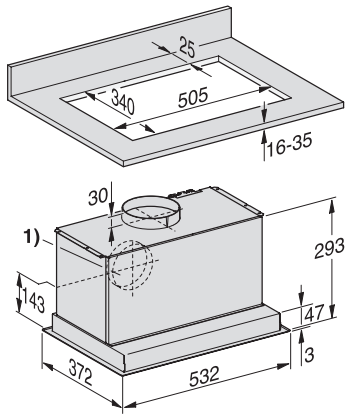

DA 2450-1

Universele afzuigkap

met energiebesparende LED-verlichting en een comfortabele draaiknop

DA2450, DA2450-1, DA2558 (Installation drawing)