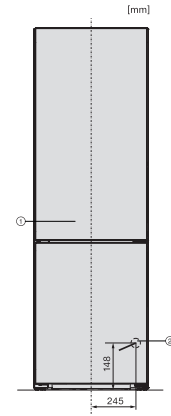

KFN4375DD, KFN4375DD C, KFN4375CD, KFN4377DD, KFN4377CD, installation (footnote*) (installation drawings)