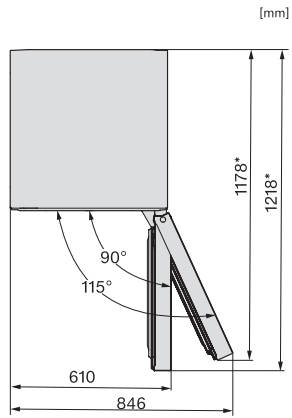

KFN4375DD, KFN4395DD, KFN4393FD, KFN4393D, KFN4377DD, KS4383ED, K4373ED, FN4312E, top view (footnote*)