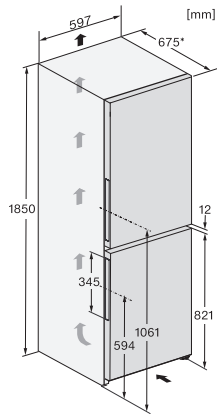

KFN 4375 CD

Vrijstaande koel-diepvriescombinatie met DailyFresh, NoFrost en ComfortClean voor meer comfort.

KFN4375DD, KFN4375DD C, KFN4375CD, KFN4377DD, KFN4377CD, installation sketch (footnote*) (installation drawings)