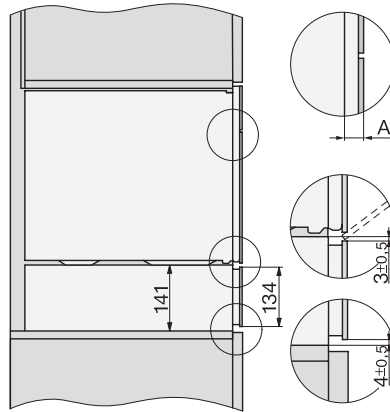

EVS 7010 125 Gala Ed
Greeploze inbouw-vacumeerlade 14 cm hoog
Voor het professioneel vacumeren van levensmiddelen.

EAN: 4002516718796 / Materiaalnummer: 12327010 /
Oud Materiaalnummer: 30701051NL

Veiligheid	
Veiligheidsschakelaar	•
Technische gegevens	
Breedte in mm	595
Hoogte in mm	141
Diepte in mm	570
Effectief te gebruiken hoogte binnenkant in mm	80
Totale aansluitwaarde in kW	0,32
Spanning in V	230
Frequentie in Hz	50-60
Zekering in A	10
Aantal fasen	1
Aansluitkabel met stekker	•
Lengte van de elektriciteitskabel in m	1,8
Meegeleverde accessoires	
Adapter voor het vacumeren van vacuümbakjes	1
Steun	1
Vacuümpakketten	•
Aantal vacuümpakketten 180 x 280 mm	50
Aantal vacuümpakketten 240 x 350 mm	50

EVS 7010 125 Gala Ed
 Greeploze inbouw-vacumeerlade 14 cm hoog
 Voor het professioneel vacumeren van levensmiddelen.

Installation_DG_DGM_DGC_XL_ESW7x10_EVS7010, installation drawings

Side view_DG_DGM_ESW7x10_EVS7010 installation drawings

Installation_DGC_XXL_ESW7x10_EVS7010 installation drawings

built-in ESW7x10 EVS7010, installation drawing

built-in EVS 7010 build-under, installation drawing

side view ESW7x10 EVS7010, installation drawing