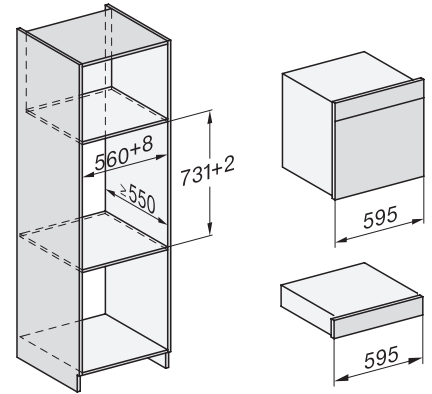

EVS 7010 125 Gala Ed
Greeploze inbouw-vacumeerlade 14 cm hoog
Voor het professioneel vacumeren van levensmiddelen.

EAN: 4002516718796 / Materiaalnummer: 12327010 /
Oud Materiaalnummer: 30701051NL

Veiligheid	
Veiligheidsschakelaar	•
Technische gegevens	
Breedte in mm	595
Hoogte in mm	141
Diepte in mm	570
Effectief te gebruiken hoogte binnenkant in mm	80
Totale aansluitwaarde in kW	0,32
Spanning in V	230
Frequentie in Hz	50-60
Zekering in A	10
Aantal fasen	1
Aansluitkabel met stekker	•
Lengte van de elektriciteitskabel in m	1,8
Meegeleverde accessoires	
Adapter voor het vacumeren van vacuümbakjes	1
Steun	1
Vacuümpakketten	•
Aantal vacuümpakketten 180 x 280 mm	50
Aantal vacuümpakketten 240 x 350 mm	50

EVS 7010 125 Gala Ed
 Greeploze inbouw-vacumeerlade 14 cm hoog
 Voor het professioneel vacumeren van levensmiddelen.

Installation_DG_DGM_DGC_XL_ESW7x10_EVS7010, installation drawings

Side view_DG_DGM_ESW7x10_EVS7010 installation drawings