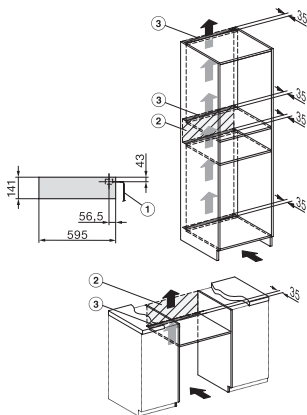

EVS 7010 125 Gala Ed
Greeploze inbouw-vacumeerlade 14 cm hoog
Voor het professioneel vacumeren van levensmiddelen.

EAN: 4002516718796 / Materiaalnummer: 12327010 /
Oud Materiaalnummer: 30701051NL

Veiligheid	
Veiligheidsschakelaar	•
Technische gegevens	
Breedte in mm	595
Hoogte in mm	141
Diepte in mm	570
Effectief te gebruiken hoogte binnenkant in mm	80
Totale aansluitwaarde in kW	0,32
Spanning in V	230
Frequentie in Hz	50-60
Zekering in A	10
Aantal fasen	1
Aansluitkabel met stekker	•
Lengte van de elektriciteitskabel in m	1,8
Meegeleverde accessoires	
Adapter voor het vacumeren van vacuümbakjes	1
Steun	1
Vacuümpakketten	•
Aantal vacuümpakketten 180 x 280 mm	50
Aantal vacuümpakketten 240 x 350 mm	50

EVS 7010 125 Gala Ed
 Greeploze inbouw-vacumeerlade 14 cm hoog
 Voor het professioneel vacumeren van levensmiddelen.

Installation_DG_DGM_DGC_XL_ESW7x10_EVS7010, installation drawings

Side view_DG_DGM_ESW7x10_EVS7010 installation drawings

Installation_DGC_XXL_ESW7x10_EVS7010 installation drawings

built-in ESW7x10 EVS7010, installation drawing

built-in EVS 7010 build-under, installation drawing

side view ESW7x10 EVS7010, installation drawing