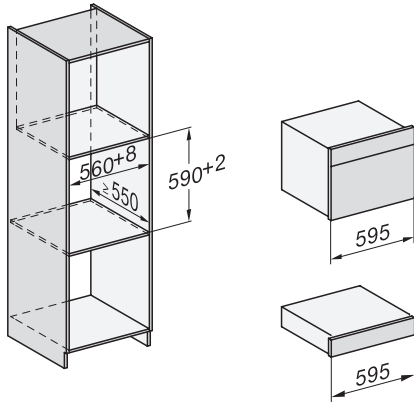

EVS 7010 125 Gala Ed
Greeploze inbouw-vacumeerlade 14 cm hoog
Voor het professioneel vacumeren van levensmiddelen.

EAN: 4002516718796 / Materiaalnummer: 12327010 /
Oud Materiaalnummer: 30701051NL

Veiligheid	
Veiligheidsschakelaar	•
Technische gegevens	
Breedte in mm	595
Hoogte in mm	141
Diepte in mm	570
Effectief te gebruiken hoogte binnenkant in mm	80
Totale aansluitwaarde in kW	0,32
Spanning in V	230
Frequentie in Hz	50-60
Zekering in A	10
Aantal fasen	1
Aansluitkabel met stekker	•
Lengte van de elektriciteitskabel in m	1,8
Meegeleverde accessoires	
Adapter voor het vacumeren van vacuümbakjes	1
Steun	1
Vacuümpakketten	•
Aantal vacuümpakketten 180 x 280 mm	50
Aantal vacuümpakketten 240 x 350 mm	50

EVS 7010 125 Gala Ed
 Greeploze inbouw-vacumeerlade 14 cm hoog
 Voor het professioneel vacumeren van levensmiddelen.

Installation_DG_DGM_DGC_XL_ESW7x10_EVS7010, installation drawings

Side view_DG_DGM_ESW7x10_EVS7010 installation drawings