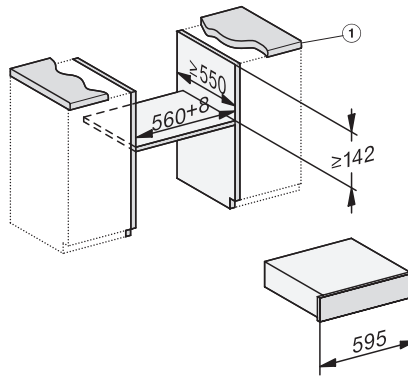

EVS 7010 125 Gala Ed
Greeploze inbouw-vacumeerlade 14 cm hoog
Voor het professioneel vacumeren van levensmiddelen.

EAN: 4002516718796 / Materiaalnummer: 12327010 /
Oud Materiaalnummer: 30701051NL

Veiligheid	
Veiligheidsschakelaar	•
Technische gegevens	
Breedte in mm	595
Hoogte in mm	141
Diepte in mm	570
Effectief te gebruiken hoogte binnenkant in mm	80
Totale aansluitwaarde in kW	0,32
Spanning in V	230
Frequentie in Hz	50-60
Zekering in A	10
Aantal fasen	1
Aansluitkabel met stekker	•
Lengte van de elektriciteitskabel in m	1,8
Meegeleverde accessoires	
Adapter voor het vacumeren van vacuümbakjes	1
Steun	1
Vacuümpakketten	•
Aantal vacuümpakketten 180 x 280 mm	50
Aantal vacuümpakketten 240 x 350 mm	50

EVS 7010 125 Gala Ed
 Greeploze inbouw-vacumeerlade 14 cm hoog
 Voor het professioneel vacumeren van levensmiddelen.

Installation_DG_DGM_DGC_XL_ESW7x10_EVS7010, installation drawings

Side view_DG_DGM_ESW7x10_EVS7010 installation drawings

Installation_DGC_XXL_ESW7x10_EVS7010 installation drawings

built-in ESW7x10 EVS7010, installation drawing

built-in EVS 7010 build-under, installation drawing

side view ESW7x10 EVS7010, installation drawing