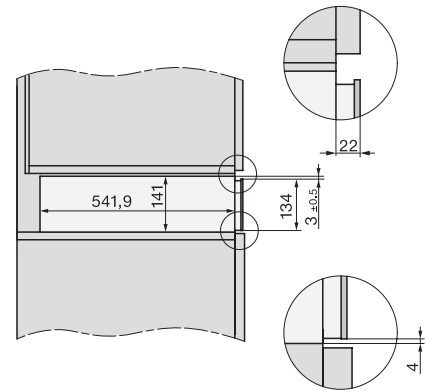

EVS 7010 125 Gala Ed
Greeploze inbouw-vacumeerlade 14 cm hoog
Voor het professioneel vacumeren van levensmiddelen.

EAN: 4002516718796 / Materiaalnummer: 12327010 /
Oud Materiaalnummer: 30701051NL

Veiligheid	
Veiligheidsschakelaar	•
Technische gegevens	
Breedte in mm	595
Hoogte in mm	141
Diepte in mm	570
Effectief te gebruiken hoogte binnenkant in mm	80
Totale aansluitwaarde in kW	0,32
Spanning in V	230
Frequentie in Hz	50-60
Zekering in A	10
Aantal fasen	1
Aansluitkabel met stekker	•
Lengte van de elektriciteitskabel in m	1,8
Meegeleverde accessoires	
Adapter voor het vacumeren van vacuümbakjes	1
Steun	1
Vacuümpakketten	•
Aantal vacuümpakketten 180 x 280 mm	50
Aantal vacuümpakketten 240 x 350 mm	50

EVS 7010 125 Gala Ed
 Greeploze inbouw-vacumeerlade 14 cm hoog
 Voor het professioneel vacumeren van levensmiddelen.

Installation_DG_DGM_DGC_XL_ESW7x10_EVS7010, installation drawings

Side view_DG_DGM_ESW7x10_EVS7010 installation drawings

Installation_DGC_XXL_ESW7x10_EVS7010 installation drawings

built-in ESW7x10 EVS7010, installation drawing

built-in EVS 7010 build-under, installation drawing

side view ESW7x10 EVS7010, installation drawing