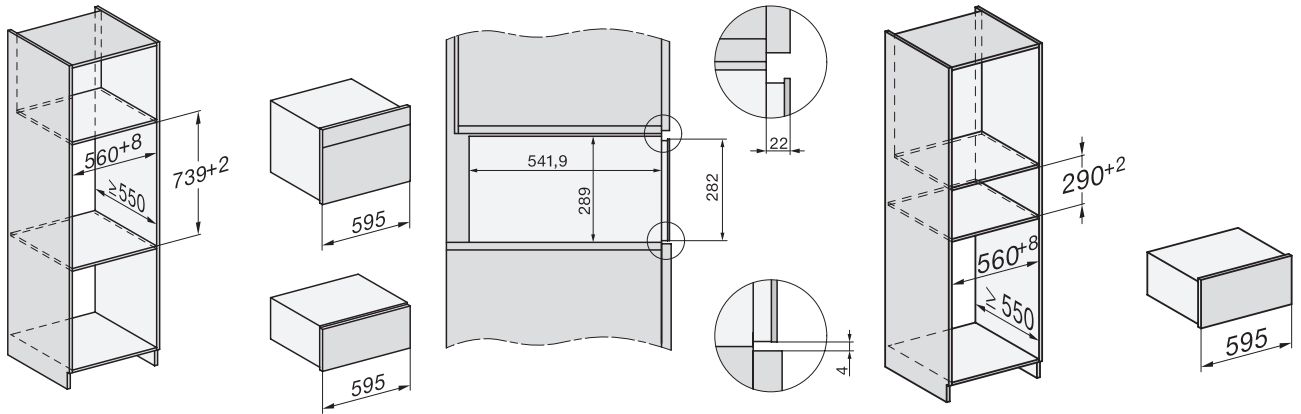

ESW 7020 125 Gala Ed

Greeploze gourmet-warmhoudlade 29 cm hoog

voor het voorverwarmen van servies, van gerechten en voor slow cooking.

EAN: 4002516719748 / Materiaalnummer: 12327000 / Oud Materiaalnummer: 30702050NL

## ESW 7020 125 Gala Ed

Greeploze gourmet-warmhoudlade 29 cm hoog

voor het voorverwarmen van servies, van gerechten en voor slow cooking.

ESW7020, Installation drawings, XL combination niche height

side view ESW7x20, installation drawing