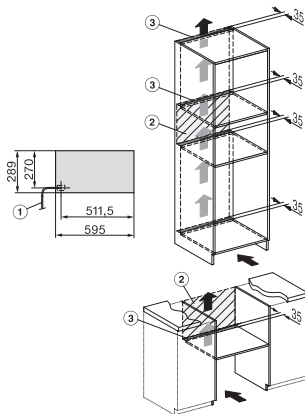

## ESW 7020 125 Gala Ed

Greeploze gourmet-warmhoudlade 29 cm hoog

voor het voorverwarmen van servies, van gerechten en voor slow cooking.

ESW7020, Installation drawings, XL combination niche height

side view ESW7x20, installation drawing

built-in ESW7x20, installation drawing

Installation ESW7x20, installation drawing