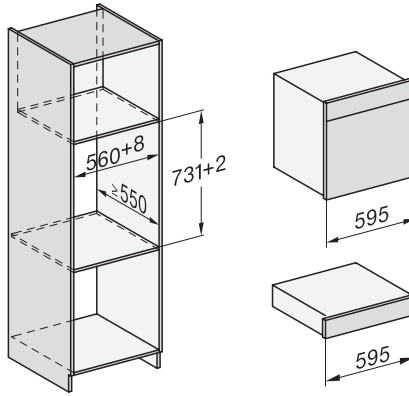

ESW7x10, EVS7010, DGC7x6xHCPro, DGC7x6xHCXPro installation drawings