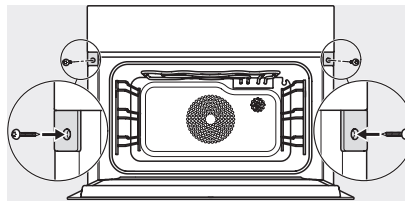

DGC 7845 HCX Pro 125 Gala Ed

Greeploze compacte combi-stoomoven met toe- en afvoeraansluiting voor water voor stomen, bakken, braden met draadloze bratometer + HydroClean.

built-in DG DGM DGC XL build-under, installation drawing

DGC7x4x built-in tall cabinet, installation drawing

DGC7x45 connections and ventilation 45cm, installation drawing

DGC7x4x Schwenkbereich der Blende, installation drawings

screw joint DGC XL, installation drawing