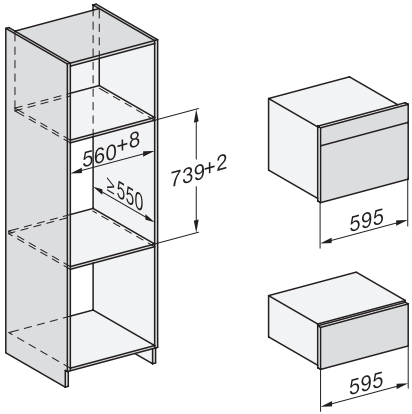

DGC 7840 HCX Pro 125 Gala Ed
Greeploze compacte combi-stoomoven
voor stomen, bakken, braden met draadloze bratometer + HydroClean.

ESW7x20, DGC7x4xHCPro, DGC7x4xHCXPro installation drawings