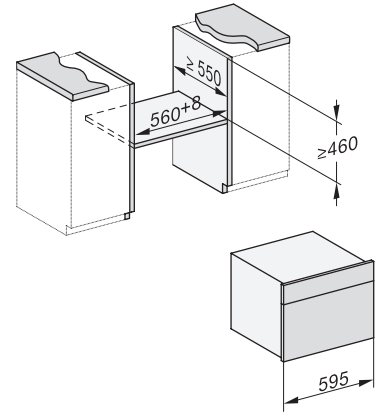

Oud Materiaalnummer: 23744588BNE

Technische gegevens	
Inhoud van de oven in l	47
Aantal niveaus	3
Afmetingen (b x h x d) in mm	595 x 456 x 569
Genummerde niveaus	•
Draairichting deur	Onder
Ovenverlichting	BrilliantLight
Temperatuurregeling oven min. in °C	30
Temperatuurregeling oven max. in °C	230
Temperatuurregeling stoomoven min. in °C	40
Temperatuurregeling stoomoven max. in °C	100
Nisbreedte in mm min.	560
Nisbreedte in mm max.	568
Nishoogte in mm min.	450
Nishoogte in mm max.	452
Nisdiepte in mm	550
Afmetingen (b x h x d) in mm	595 x 456 x 569
Breedte in mm	595
Hoogte in mm	456
Hoogte in mm	455,5
Hoogte in mm	456
Diepte in mm	569
Diepte in mm	568,5
Diepte in mm	569
Gewicht in kg	40,2
Totale aansluitwaarde in kW	3,40
Spanning in V	230
Frequentie in Hz	50
Zekering in A	16
Aantal fasen	1
Lengte watertoevoerslang in m	2,0
Lengte waterafvoerslang in m	3,0
Verlichting vervangen	Service
Meegeleverde accessoires	
Universele bakplaat met PerfectClean HUBB 71	1
Bak- en braadrooster met PerfectClean HBRR 71	1
Uitneembare bakplaatgeleiders (paar)	1
Roestvrijstalen stoomovenpannen met gaatjes	1
Roestvrijstalen stoomovenpannen zonder gaatjes	1
HydroClean-reinigingsmiddel	1
Ontkalkingstabletten	2

DGC 7445 HCX Pro 125 Gala Ed

Greeploze compacte combi-stoomoven met toe- en afvoeraansluiting voor water voor stomen, bakken, braden met connectiviteit + Hydroclean.

Installation DG, DGM, DGC XL, ESW7x20 installation drawings

Installation_DG_DGM_DGC_XL_ESW7x10_EVS7010, installation drawings

built-in DG DGM DGC XL build-under, installation drawing

DGC7x4x built-in tall cabinet, installation drawing

DGC7x45 connections and ventilation 45cm, installation drawing

DGC7x4x swivel range of the aperture, installation drawings

screw joint DGC XL, installation drawing

side view DGC XL, installation drawings