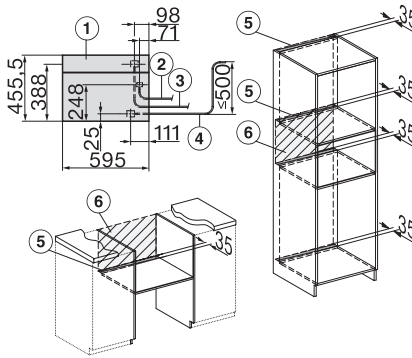

Oud Materiaalnummer: 23744588BNE

Genummerde niveaus	•
Draairichting deur	Onder
Ovenverlichting	BrilliantLight
Temperatuurregeling oven min. in °C	30
Temperatuurregeling oven max. in °C	230
Temperatuurregeling stoomoven min. in °C	40
Temperatuurregeling stoomoven max. in °C	100
Nisbreedte in mm min.	560
Nisbreedte in mm max.	568
Nishoogte in mm min.	450
Nishoogte in mm max.	452
Nisdiepte in mm	550
Afmetingen (b x h x d) in mm	595 x 456 x 569
Breedte in mm	595
Hoogte in mm	455,5
Diepte in mm	568,5
Gewicht in kg	40,2
Totale aansluitwaarde in kW	3,40
Spanning in V	230
Frequentie in Hz	50
Zekering in A	16
Aantal fasen	1
Lengte watertoevoerslang in m	2,0
Lengte waterafvoerslang in m	3,0
Verlichting vervangen	Service
Meegeleverde accessoires	
Universele bakplaat met PerfectClean HUBB 71	1
Bak- en braadrooster met PerfectClean HBBR 71	1
Uitneembare bakplaatgeleiders (paar)	1
Roestvrijstalen stoomovenpannen met gaatjes	1
Roestvrijstalen stoomovenpannen zonder gaatjes	1
HydroClean-reinigingsmiddel	1
Ontkalkingstabletten	2
Beschikbare displaytalen	
Beschikbare displaytalen via MultiLingua	bahasa malaysia, dansk, deutsch, english, español, français, hrvatski, italiano, magyar, nederlands, norsk, polski, português, русский, română, slovenčina, slovenščina, srpski, suomi, svenska, türkçe, українська, čeština, ελληνικά,

ESW7x10, DGC7x4xHCPro, DGC7x4xHCXPro, installation drawings

built-in DG DGM DGC XL build-under, installation drawing

DGC7x4x built-in tall cabinet, installation drawing

DGC7x45 connections and ventilation 45cm, installation drawing

DGC7x4x swivel range of the aperture, installation drawings

screw joint DGC XL, installation drawing

DGC7x6x X with and without handle side view, installation drawings