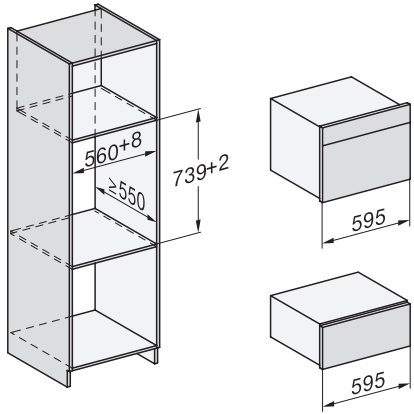

DGC 7445 HCX Pro 125 Gala Ed

Greeploze compacte combi-stoomoven met toe- en afvoeraansluiting voor water voor stomen, bakken, braden met connectiviteit + Hydroclean.

Installation DG, DGM, DGC XL, ESW7x20 installation drawings