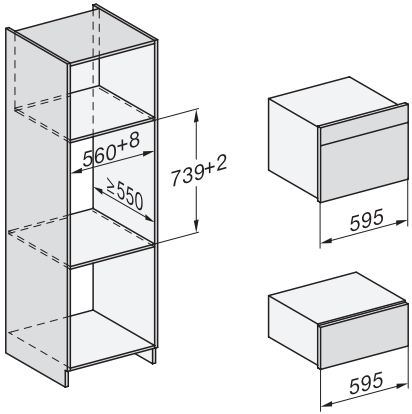

DGC 7445 HCX Pro 125 Gala Ed

Greeploze compacte combi-stoomoven met toe- en afvoeraansluiting voor water voor stomen, bakken, braden met connectiviteit + Hydroclean.

ESW7x20, DGC7x4xHCPro, DGC7x4xHCXPro installation drawings