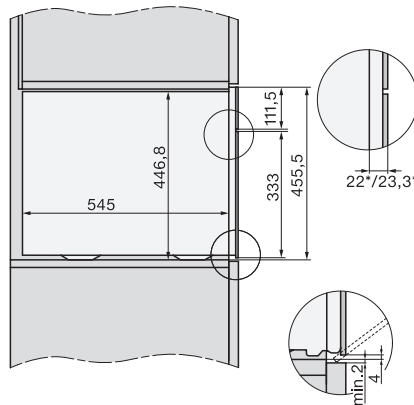

Oud Materiaalnummer: 23744588BNE

Technische gegevens	
Inhoud van de oven in l	47
Aantal niveaus	3
Afmetingen (b x h x d) in mm	595 x 456 x 569
Genummerde niveaus	•
Draairichting deur	Onder
Ovenverlichting	BrilliantLight
Temperatuurregeling oven min. in °C	30
Temperatuurregeling oven max. in °C	230
Temperatuurregeling stoomoven min. in °C	40
Temperatuurregeling stoomoven max. in °C	100
Nisbreedte in mm min.	560
Nisbreedte in mm max.	568
Nishoogte in mm min.	450
Nishoogte in mm max.	452
Nisdiepte in mm	550
Afmetingen (b x h x d) in mm	595 x 456 x 569
Breedte in mm	595
Hoogte in mm	456
Hoogte in mm	455,5
Hoogte in mm	456
Diepte in mm	569
Diepte in mm	568,5
Diepte in mm	569
Gewicht in kg	40,2
Totale aansluitwaarde in kW	3,40
Spanning in V	230
Frequentie in Hz	50
Zekering in A	16
Aantal fasen	1
Lengte watertoevoerslang in m	2,0
Lengte waterafvoerslang in m	3,0
Verlichting vervangen	Service
Meegeleverde accessoires	
Universele bakplaat met PerfectClean HUBB 71	1
Bak- en braadrooster met PerfectClean HBRR 71	1
Uitneembare bakplaatgeleiders (paar)	1
Roestvrijstalen stoomovenpannen met gaatjes	1
Roestvrijstalen stoomovenpannen zonder gaatjes	1
HydroClean-reinigingsmiddel	1
Ontkalkingstabletten	2

Installation_DG_DGM_DGC_XL_ESW7x10_EVS7010, installation drawings

built-in DG DGM DGC XL build-under, installation drawing

DGC7x4x built-in tall cabinet, installation drawing

DGC7x45 connections and ventilation 45cm, installation drawing

DGC7x4x swivel range of the aperture, installation drawings

screw joint DGC XL, installation drawing

side view DGC XL, installation drawings