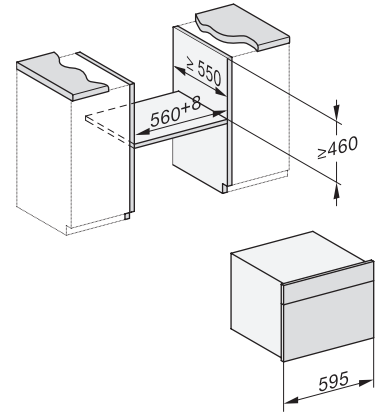

Oud Materiaalnummer: 23744588BNE

Genummerde niveaus	•
Draairichting deur	Onder
Ovenverlichting	BrilliantLight
Temperatuurregeling oven min. in °C	30
Temperatuurregeling oven max. in °C	230
Temperatuurregeling stoomoven min. in °C	40
Temperatuurregeling stoomoven max. in °C	100
Nisbreedte in mm min.	560
Nisbreedte in mm max.	568
Nishoogte in mm min.	450
Nishoogte in mm max.	452
Nisdiepte in mm	550
Afmetingen (b x h x d) in mm	595 x 456 x 569
Breedte in mm	595
Hoogte in mm	455,5
Diepte in mm	568,5
Gewicht in kg	40,2
Totale aansluitwaarde in kW	3,40
Spanning in V	230
Frequentie in Hz	50
Zekering in A	16
Aantal fasen	1
Lengte watertoevoerslang in m	2,0
Lengte waterafvoerslang in m	3,0
Verlichting vervangen	Service
Meegeleverde accessoires	
Universele bakplaat met PerfectClean HUBB 71	1
Bak- en braadrooster met PerfectClean HBBR 71	1
Uitneembare bakplaatgeleiders (paar)	1
Roestvrijstalen stoomovenpannen met gaatjes	1
Roestvrijstalen stoomovenpannen zonder gaatjes	1
HydroClean-reinigingsmiddel	1
Ontkalkingstabletten	2
Beschikbare displaytalen	
Beschikbare displaytalen via MultiLingua	bahasa malaysia, dansk, deutsch, english, español, français, hrvatski, italiano, magyar, nederlands, norsk, polski, português, русский, română, slovenčina, slovenščina, srpski, suomi, svenska, türkçe, українська, čeština, ελληνικά,

DGC 7445 HCX Pro 125 Gala Ed

Greeploze compacte combi-stoomoven met toe- en afvoeraansluiting voor water voor stomen, bakken, braden met connectiviteit + Hydroclean.

ESW7x20, DGC7x4xHCPro, DGC7x4xHCXPro installation drawings

ESW7x10, DGC7x4xHCPro, DGC7x4xHCXPro, installation drawings

built-in DG DGM DGC XL build-under, installation drawing

DGC7x4x built-in tall cabinet, installation drawing

DGC7x45 connections and ventilation 45cm, installation drawing

DGC7x4x swivel range of the aperture, installation drawings

screw joint DGC XL, installation drawing

DGC7x6x X with and without handle side view, installation drawings