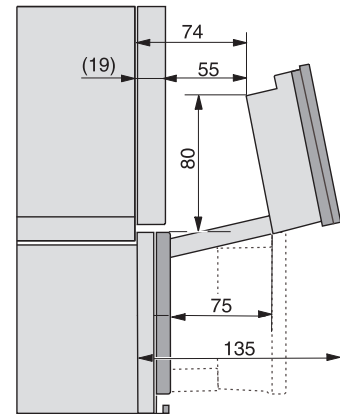

Oud Materiaalnummer: 23744588BNE

Technische gegevens	
Inhoud van de oven in l	47
Aantal niveaus	3
Afmetingen (b x h x d) in mm	595 x 456 x 569
Genummerde niveaus	•
Draairichting deur	Onder
Ovenverlichting	BrilliantLight
Temperatuurregeling oven min. in °C	30
Temperatuurregeling oven max. in °C	230
Temperatuurregeling stoomoven min. in °C	40
Temperatuurregeling stoomoven max. in °C	100
Nisbreedte in mm min.	560
Nisbreedte in mm max.	568
Nishoogte in mm min.	450
Nishoogte in mm max.	452
Nisdiepte in mm	550
Afmetingen (b x h x d) in mm	595 x 456 x 569
Breedte in mm	595
Hoogte in mm	456
Hoogte in mm	455,5
Hoogte in mm	456
Diepte in mm	569
Diepte in mm	568,5
Diepte in mm	569
Gewicht in kg	40,2
Totale aansluitwaarde in kW	3,40
Spanning in V	230
Frequentie in Hz	50
Zekering in A	16
Aantal fasen	1
Lengte watertoevoerslang in m	2,0
Lengte waterafvoerslang in m	3,0
Verlichting vervangen	Service
Meegeleverde accessoires	
Universele bakplaat met PerfectClean HUBB 71	1
Bak- en braadrooster met PerfectClean HBRR 71	1
Uitneembare bakplaatgeleiders (paar)	1
Roestvrijstalen stoomovenpannen met gaatjes	1
Roestvrijstalen stoomovenpannen zonder gaatjes	1
HydroClean-reinigingsmiddel	1
Ontkalkingstabletten	2

Installation_DG_DGM_DGC_XL_ESW7x10_EVS7010, installation drawings

built-in DG DGM DGC XL build-under, installation drawing

DGC7x4x built-in tall cabinet, installation drawing

DGC7x45 connections and ventilation 45cm, installation drawing

DGC7x4x swivel range of the aperture, installation drawings

screw joint DGC XL, installation drawing

side view DGC XL, installation drawings