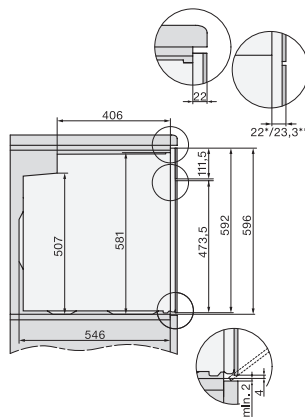

H 7860 BPX 125 Gala Ed

Greeploze oven

Perfect te combineren design met bratometer en BrilliantLight.

EAN: 4002516751298 / Materiaalnummer: 12326530 /

Oud Materiaalnummer: 22786085EU1

Diepte in mm	568
Gewicht in kg	47,0
Totale aansluitwaarde in kW	3,70
Spanning in V	220-240
Frequentie in Hz	50
Zekering in A	16
Aantal fasen	1
Aansluitkabel met netstekker	•
Lengte van de elektriciteitskabel in m	1,50
Verlichting vervangen	Service

H 7860 BPX 125 Gala Ed

Greeploze oven

Perfect te combineren design met bratometer en BrilliantLight.

installation H7000 XL, installation drawing

side view H7000 XL, installation drawings

built-in H7000 XL, installation drawing

H226x-1B/BP/E/EP/I/IP, H2x6xB/BP, H7x6xB/BP/BPX, installation drawings

side view H7000 XL build-under, installation drawing