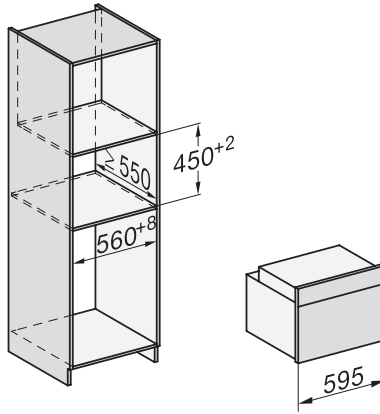

H 7840 BPX 125 Gala Ed

Greeploze compacte oven

Perfect te combineren design met bratometer en BrilliantLight.

EAN: 4002516751281 / Materiaalnummer: 12326510 /

Oud Materiaalnummer: 22784085EU1

Nishoogte in mm min.	450
Nishoogte in mm max.	452
Nisdiepte in mm	550
Breedte in mm	595
Hoogte in mm	456
Diepte in mm	568
Gewicht in kg	38,0
Totale aansluitwaarde in kW	3,20
Spanning in V	220-240
Frequentie in Hz	50
Zekering in A	16
Aantal fasen	1
Aansluitkabel met netstekker	•
Lengte van de elektriciteitskabel in m	1,50
Verlichting vervangen	Service
Meegeleverde accessoires	
Bakplaat met PerfectClean	1
Universele bakplaat met PerfectClean	1
Voucher voor een verlengde garantie van 125 weken	1
Bak- en braadrooster PyroFit	1
FlexiClip-geleider PyroFit (paar)	1
Snoerloze bratometer	1
Uitneembare bakplaatgeleiders met PyroFit (paar)	1
Ontkalkingstabletten	2
Beschikbare displaytalen	
Beschikbare displaytalen via MultiLingua	bahasa malaysia, dansk, deutsch, english, español, français, hrvatski, italiano, magyar, nederlands, norsk, polski, portugûês, русский, română, slovenčina, slovenščina, srpski, suomi, svenska, türkçe, українська, čeština, ελληνικά,

H 7840 BPX 125 Gala Ed

Greeploze compacte oven

Perfect te combineren design met bratometer en BrilliantLight.

side view H7000 M, installation drawings

built-in H7000 M, installation drawing

built-in H7000 M build-under, installation drawing