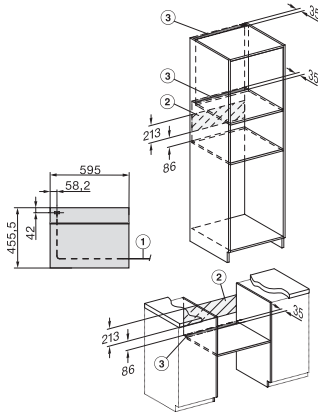

H 7840 BPX 125 Gala Ed

Greeploze compacte oven

Perfect te combineren design met bratometer en BrilliantLight.

EAN: 4002516751281 / Materiaalnummer: 12326510 /

Oud Materiaalnummer: 22784085EU1

Nishoogte in mm min.	450
Nishoogte in mm max.	452
Nisdiepte in mm	550
Breedte in mm	595
Hoogte in mm	456
Diepte in mm	568
Gewicht in kg	38,0
Totale aansluitwaarde in kW	3,20
Spanning in V	220-240
Frequentie in Hz	50
Zekering in A	16
Aantal fasen	1
Aansluitkabel met netstekker	•
Lengte van de elektriciteitskabel in m	1,50
Verlichting vervangen	Service
Meegeleverde accessoires	
Bakplaat met PerfectClean	1
Universele bakplaat met PerfectClean	1
Voucher voor een verlengde garantie van 125 weken	1
Bak- en braadrooster PyroFit	1
FlexiClip-geleider PyroFit (paar)	1
Snoerloze bratometer	1
Uitneembare bakplaatgeleiders met PyroFit (paar)	1
Ontkalkingstabletten	2
Beschikbare displaytalen	
Beschikbare displaytalen via MultiLingua	bahasa malaysia, dansk, deutsch, english, español, français, hrvatski, italiano, magyar, nederlands, norsk, polski, portugûês, русский, română, slovenčina, slovenščina, srpski, suomi, svenska, türkçe, українська, čeština, ελληνικά,

H 7840 BPX 125 Gala Ed

Greeploze compacte oven

Perfect te combineren design met bratometer en BrilliantLight.

side view H7000 M, installation drawings

built-in H7000 M, installation drawing

built-in H7000 M build-under, installation drawing

Installation H7000 M, installation drawing

side view H7000 M build-under, installation drawings