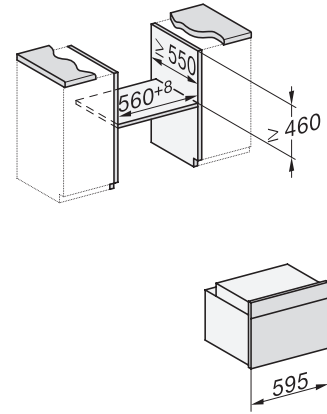

H 7840 BPX 125 Gala Ed

Greeploze compacte oven

Perfect te combineren design met bratometer en BrilliantLight.

EAN: 4002516751281 / Materiaalnummer: 12326510 /

Oud Materiaalnummer: 22784085EU1

Nishoogte in mm min.	450
Nishoogte in mm max.	452
Nisdiepte in mm	550
Breedte in mm	595
Hoogte in mm	456
Diepte in mm	568
Gewicht in kg	38,0
Totale aansluitwaarde in kW	3,20
Spanning in V	220-240
Frequentie in Hz	50
Zekering in A	16
Aantal fasen	1
Aansluitkabel met netstekker	•
Lengte van de elektriciteitskabel in m	1,50
Verlichting vervangen	Service
Meegeleverde accessoires	
Bakplaat met PerfectClean	1
Universele bakplaat met PerfectClean	1
Voucher voor een verlengde garantie van 125 weken	1
Bak- en braadrooster PyroFit	1
FlexiClip-geleider PyroFit (paar)	1
Snoerloze bratometer	1
Uitneembare bakplaatgeleiders met PyroFit (paar)	1
Ontkalkingstabletten	2
Beschikbare displaytalen	
Beschikbare displaytalen via MultiLingua	bahasa malaysia, dansk, deutsch, english, español, français, hrvatski, italiano, magyar, nederlands, norsk, polski, portugûês, русский, română, slovenčina, slovenščina, srpski, suomi, svenska, türkçe, українська, čeština, ελληνικά,

H 7840 BPX 125 Gala Ed

Greeploze compacte oven

Perfect te combineren design met bratometer en BrilliantLight.

side view H7000 M, installation drawings

built-in H7000 M, installation drawing

built-in H7000 M build-under, installation drawing

Installation H7000 M, installation drawing

side view H7000 M build-under, installation drawings