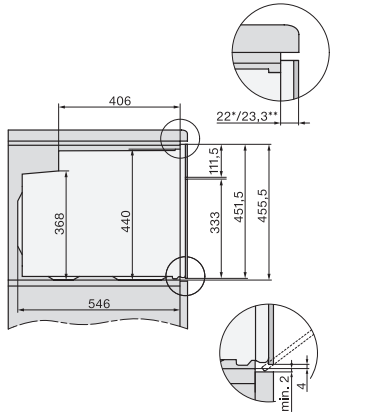

H 7840 BPX 125 Gala Ed

Greeploze compacte oven

Perfect te combineren design met bratometer en BrilliantLight.

EAN: 4002516751281 / Materiaalnummer: 12326510 /

Oud Materiaalnummer: 22784085EU1

Nishoogte in mm min.	450
Nishoogte in mm max.	452
Nisdiepte in mm	550
Breedte in mm	595
Hoogte in mm	456
Diepte in mm	568
Gewicht in kg	38,0
Totale aansluitwaarde in kW	3,20
Spanning in V	220-240
Frequentie in Hz	50
Zekering in A	16
Aantal fasen	1
Aansluitkabel met netstekker	•
Lengte van de elektriciteitskabel in m	1,50
Verlichting vervangen	Service
Meegeleverde accessoires	
Bakplaat met PerfectClean	1
Universele bakplaat met PerfectClean	1
Voucher voor een verlengde garantie van 125 weken	1
Bak- en braadrooster PyroFit	1
FlexiClip-geleider PyroFit (paar)	1
Snoerloze bratometer	1
Uitneembare bakplaatgeleiders met PyroFit (paar)	1
Ontkalkingstabletten	2
Beschikbare displaytalen	
Beschikbare displaytalen via MultiLingua	bahasa malaysia, dansk, deutsch, english, español, français, hrvatski, italiano, magyar, nederlands, norsk, polski, portugûês, русский, română, slovenčina, slovenščina, srpski, suomi, svenska, türkçe, українська, čeština, ελληνικά,

H 7840 BPX 125 Gala Ed

Greeploze compacte oven

Perfect te combineren design met bratometer en BrilliantLight.

side view H7000 M, installation drawings

built-in H7000 M, installation drawing

built-in H7000 M build-under, installation drawing

Installation H7000 M, installation drawing

side view H7000 M build-under, installation drawings