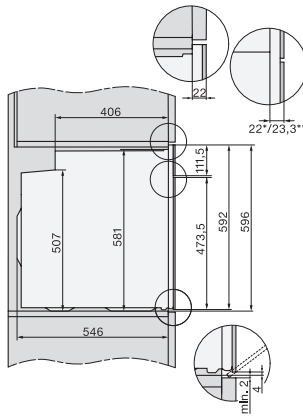

H 7464 BPX 125 Gala Ed

Greeploze oven

Perfect te combineren design met bratometer en LED-verlichting.

EAN: 4002516752844 / Materiaalnummer: 12326490 /

Oud Materiaalnummer: 22746485EU1

Weergave ingestelde temperatuur	•
Geluidssignaal bij het bereiken van de ingestelde temperatuur	•
Voorgeprogrammeerde temperatuur	•
Eigen programma's	•
Individuele instellingen	•
<b>Efficiëntie en duurzaamheid</b>	
Energie-efficiëntieklasse (A+++–D)	A+
Automatische restwarmtebenutting	•
Verbruik in de uitstand in W	0,5
Verbruik in de stand-bymodus in W	1,0
Verbruik in netwerkgebonden stand-by in W	2,0
Tijd tot automatisch overschakelen naar stand-by in min	20
Tijd tot automatisch overschakelen naar netwerkgebonden stand-by in min	20
Tijd tot automatisch overschakelen naar uitstand in min	20
<b>Onderhoudscomfort</b>	
Pyrolytische zelfreiniging	•
Katalysator	•
Neerklapbaar grillelement	•
CleanGlass-deur	•
<b>Veiligheid</b>	
Koelsysteem met koel front	•
Veiligheidsschakelaar	•
Vergrendeling	•
Deurvergrendeling bij pyrolyse	•
Toetsvergrendeling	•
<b>Technische gegevens</b>	
Inhoud van de oven in l	76
Aantal niveaus	5
Aantal niveaus ovenruimte 1	5
Aantal niveaus ovenruimte 2	5
Genummerde niveaus	•
Ovenverlichting	1 led-spot
Temperaturen in °C	30–300
Min. temperaturen in °C	30
Max. temperaturen in °C	300
Nisbreedte in mm min.	560
Nisbreedte in mm max.	568
Nishoogte in mm min.	590
Nishoogte in mm max.	595
Nisdiepte in mm	550
Breedte in mm	595
Hoogte in mm	596
Diepte in mm	568
Gewicht in kg	47,0
Totale aansluitwaarde in kW	3,60
Spanning in V	220-240
Frequentie in Hz	50
Zekering in A	16
Aantal fasen	1

H 7464 BPX 125 Gala Ed

Greeploze oven

Perfect te combineren design met bratometer en LED-verlichting.

installation H7000 XL, installation drawing

side view H7000 XL, installation drawings

built-in H7000 XL, installation drawing

H226x-1B/BP/E/EP/I/IP, H2x6xB/BP, H7x6xB/BP/BPX, installation drawings

side view H7000 XL build-under, installation drawing