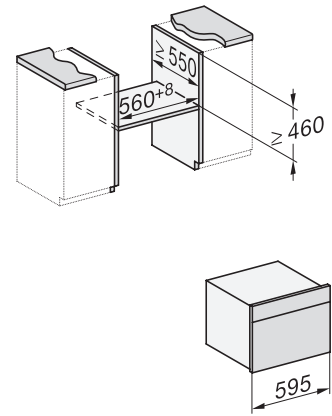

H 7440 BMX 125 Gala Ed

Greeploze compacte oven met geïntegreerde magnetron

Perfect te combineren design met automatische en combinatieprogramma's.

side view H7000 BM, installation drawings

built-in H7000 BM, installation drawing