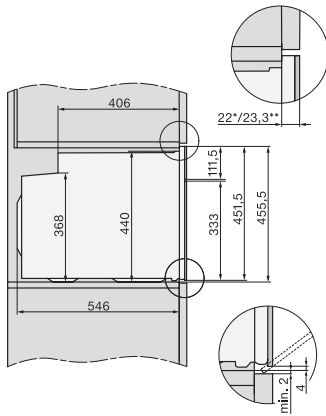

H 7440 BPX 125 Gala Ed
Greploze compacte oven
Perfect te combineren design met LED-verlichting en pyrolyse.

side view H7000 M, installation drawings