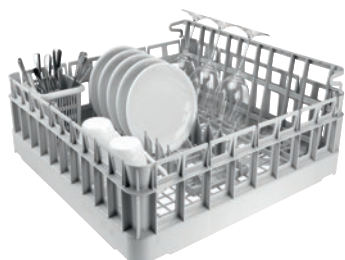

APTD 221

Rekkenset

voor gemengd spoelgoed uit bistro's en cafés.

- Basisrek incl. 3 inzetten voor borden, glazen en bestek
- Flexibel inzetbaar
- Maten basisrek 500 x 500 mm

EAN: 4002516717812 / Materiaalnummer: 12305290 / Oud Materiaalnummer: 67022101D

Productcategorisatie	
Professionele vaatwassers met tankspoelsysteem	•
Doorschuiamodel professionele vaatwassers met tankspoelsysteem	•
Accessoires bij apparatuur	
PTD 901	•
PFD 400	•
PFD 400 U	•
PFD 401	•
PFD 401 U	•
PFD 402	•
PFD 402 U	•
PFD 404	•
PFD 404 U	•
PFD 405	•
PFD 405 U	•
PFD 407	•
PFD 407 U	•
PFD 408 U	•
PTD 702	•
PTD 703	•
PTD 704	•
Productcategorie	
Rek voor gemengd serviesgoed	•
Producteigenschappen	
Materiaal	Kunststof
Kleur	grijs
Aantal rijen	3
Afmetingen en gewicht	
Buitenmaat, nettohoogte in mm	0
Buitenmaat, nettobreedte in mm	0
Buitenmaat, nettodiepte in mm	0
Buitenmaat, brutohoogte in mm	225
Buitenmaat, brutobreedte in mm	550
Buitenmaat, brutodiepte in mm	550
Nettogewicht in kg	1,92
Brutogewicht in kg	2,96