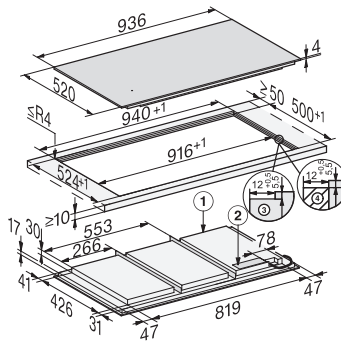

KM7697FL, KM7897FL, KM7897-1FLDiamond, KM7897-2FL Diamond (installation drawings) – flush-fit