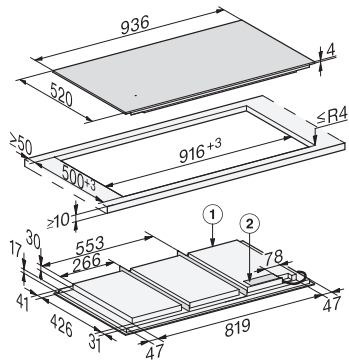

KM 7897-1 FL Diamond
Inductiekookplaat
met FullSurface inductie en DiamondFinish voor langdurig kookplezier

KM7697FL, KM7897FL, KM7897-1FLDiamond, KM7897-2FL Diamond (installation drawings) – onset