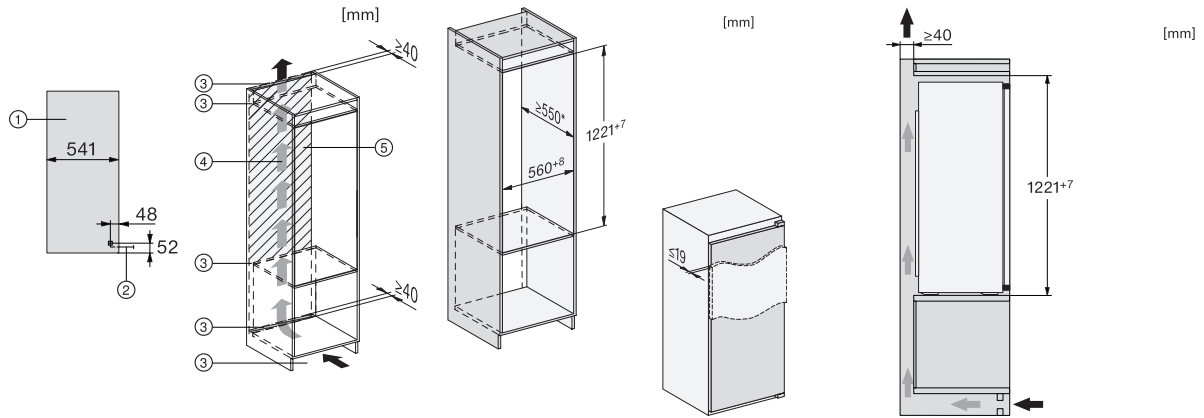

K 7328 D

Integreerbare koelkast

met 4*-vriesvak, led-verlichting, SoftClose en SuperKoelen voor meer comfort.

K7318D, K7328D, K7316E, K7326E, K7317D, K7327D, K7315E, K7325E, installation (footnote*) (installation drawings)

K7318D, K7328D, K7316E, K7326E, K7317D, K7327D, K7315E, K7325E, built-in (footnote*) (installation drawings)

K7318D, K7328D, K7316E, K7326E, K7317D, K7327D, K7315E, K7325E, side view (installation drawings)