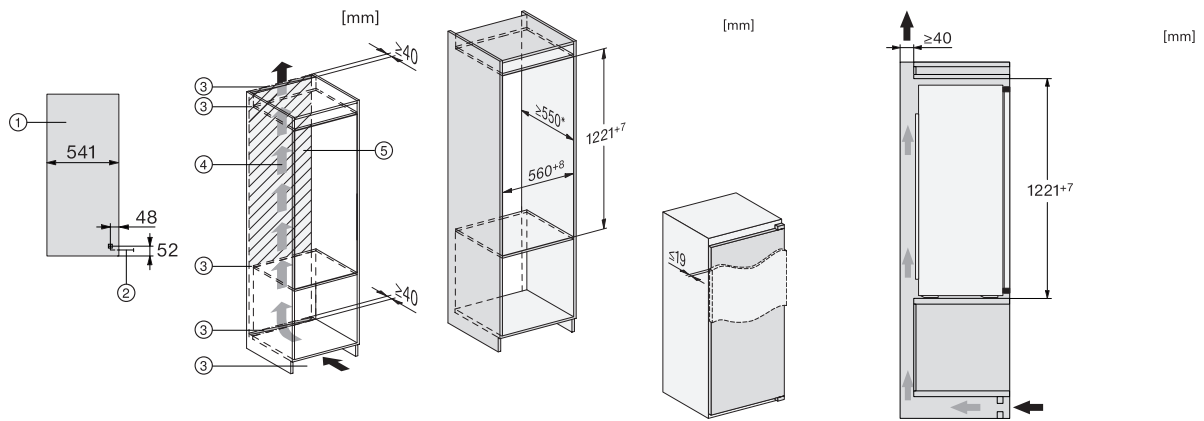

K 7326 E
Integreerbare koelkast
met 4*-vriesvak, led-verlichting en SuperKoelen voor meer comfort.

K7318D, K7328D, K7316E, K7326E, K7317D, K7327D, K7315E, K7325E, installation (footnote*) (installation drawings)

K7318D, K7328D, K7316E, K7326E, K7317D, K7327D, K7315E, K7325E, built-in (footnote*) (installation drawings)

K7318D, K7328D, K7316E, K7326E, K7317D, K7327D, K7315E, K7325E, side view (installation drawings)