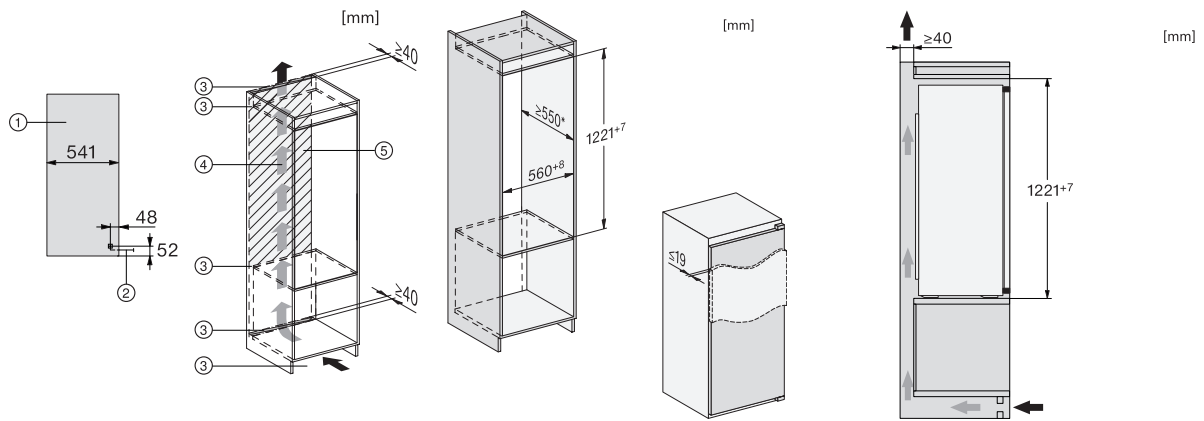

K 7316 E
Integreerbare koelkast
met 4*-vriesvak, led-verlichting en SuperKoelen voor meer comfort.

K7318D, K7328D, K7316E, K7326E, K7317D, K7327D, K7315E, K7325E, installation (footnote*) (installation drawings)

K7318D, K7328D, K7316E, K7326E, K7317D, K7327D, K7315E, K7325E, built-in (footnote*) (installation drawings)

K7318D, K7328D, K7316E, K7326E, K7317D, K7327D, K7315E, K7325E, side view (installation drawings)