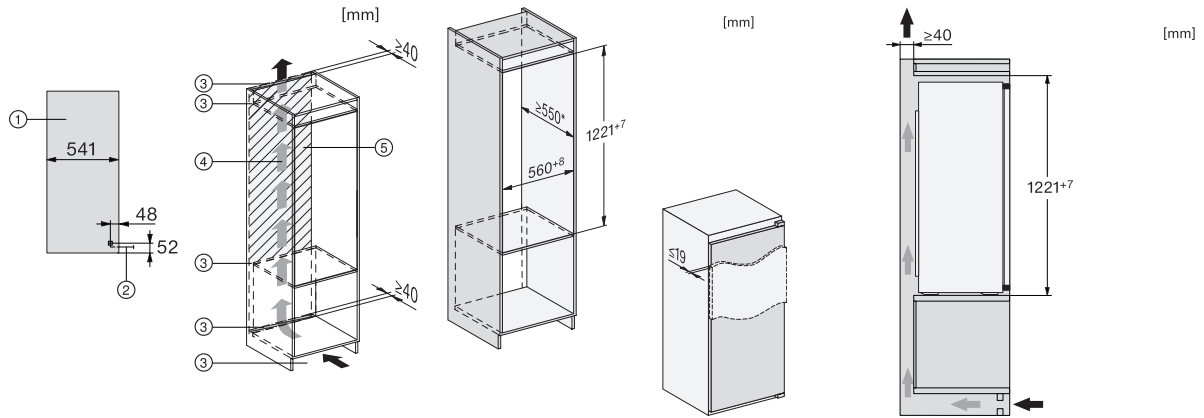

K 7317 D

Integreerbare koelkast

met DailyFresh, led-verlichting, SoftClose en SuperKoelen voor meer comfort.

K7318D, K7328D, K7316E, K7326E, K7317D, K7327D, K7315E, K7325E, installation (footnote*) (installation drawings)

K7318D, K7328D, K7316E, K7326E, K7317D, K7327D, K7315E, K7325E, built-in (footnote*) (installation drawings)

K7318D, K7328D, K7316E, K7326E, K7317D, K7327D, K7315E, K7325E, side view (installation drawings)