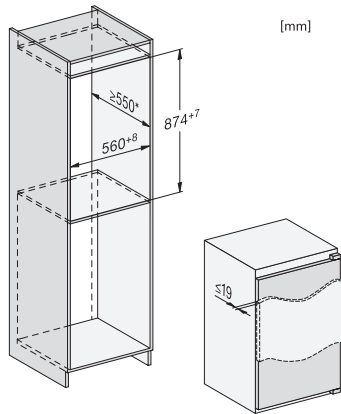

K 7125 E
Integreerbare koelkast
met led-verlichting en SuperKoelen voor meer comfort.

K7118D, K7128D, K7116E, K7126E, K7117D, K7127D,
K7115E, K7125E, built-in (footnote*) (installation drawings)