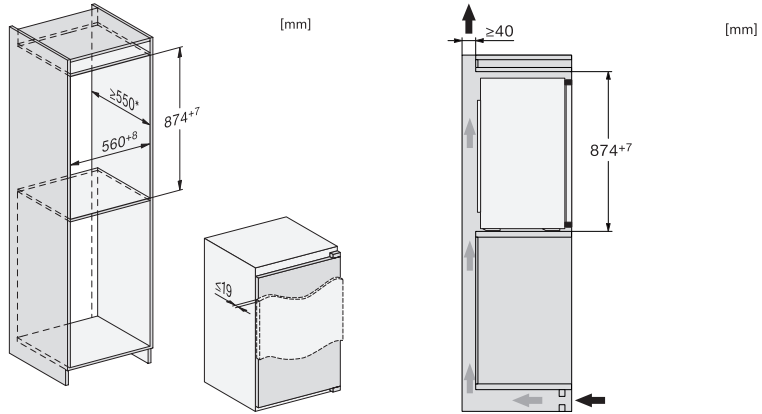

K 7127 D

Integreerbare koelkast

met DailyFresh, led-verlichting, SoftClose en SuperKoelen voor meer comfort.

K7118D, K7128D, K7116E, K7126E, K7117D, K7127D, K7115E, K7125E, built-in (footnote*) (installation drawings)

K7118D, K7128D, K7116E, K7126E, K7117D, K7127D, K7115E, K7125E, side view (installation drawings)