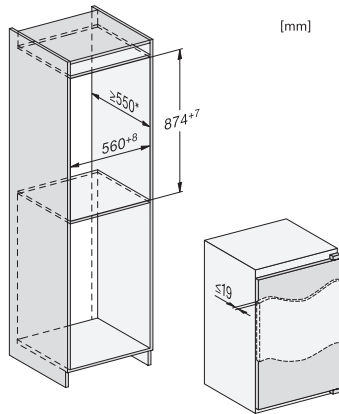

K 7116 E

Integreerbare koelkast

met 4*-vriesvak, led-verlichting en SuperKoelen voor meer comfort.

K7118D, K7128D, K7116E, K7126E, K7117D, K7127D, K7115E, K7125E, built-in (footnote*) (installation drawings)