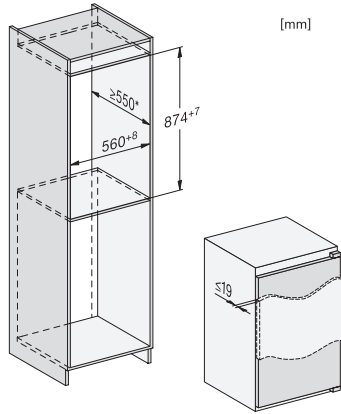

K 7115 E
Integreerbare koelkast
met led-verlichting en SuperKoelen voor meer comfort.

K7118D, K7128D, K7116E, K7126E, K7117D, K7127D,
K7115E, K7125E, built-in (footnote*) (installation drawings)