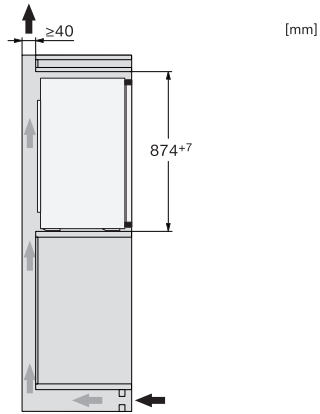

K7118D, K7128D, K7116E, K7126E, K7117D, K7127D,
K7115E, K7125E, side view (installation drawings)