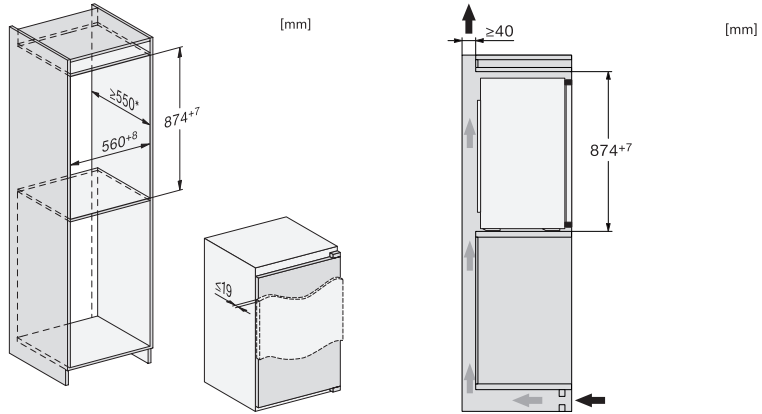

K 7117 D

Integreerbare koelkast

met DailyFresh, led-verlichting, SoftClose en SuperKoelen voor meer comfort.

K7118D, K7128D, K7116E, K7126E, K7117D, K7127D, K7115E, K7125E, built-in (footnote*) (installation drawings)

K7118D, K7128D, K7116E, K7126E, K7117D, K7127D, K7115E, K7125E, side view (installation drawings)