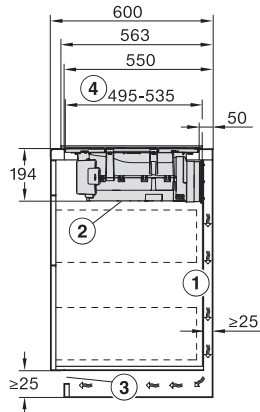

KMDA7272FR, KMDA7473FR – Side view lying on top,
Plug&Play – Installation drawing