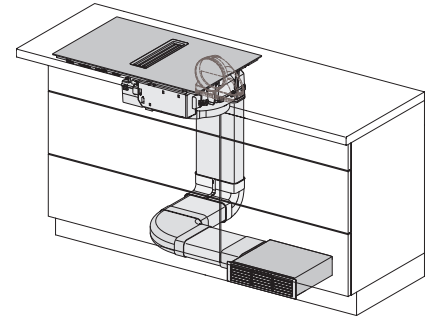

Plug&Play-adapter

•

•

KMDA 7473 FR-U Silence Inductiekookplaten met werkbladafzuiging met Silence-motor en 2 flex-zones voor luchtcirculatie

	Abluftbetrieb	Geführter Umluftbetrieb	Plug&Play-Betrieb
KMDA 7473 FR-A	✓	–	–
KMDA 7473 FR-U	–	✓	✓/✓
KMDA 7473 FL-A	✓	–	–
KMDA 7473 FL-U	–	✓	✓/✓