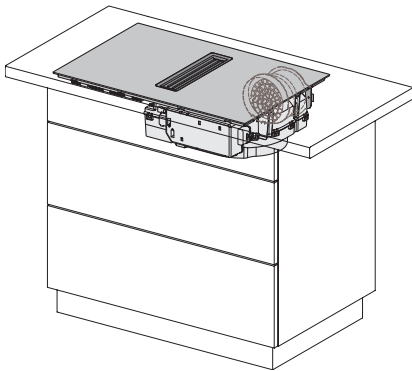

KMDA7473FL/FR – Operating options

KMDA7272FL/FR, KMDA7473FL/FR, Plug&Play
(Installation drawing)