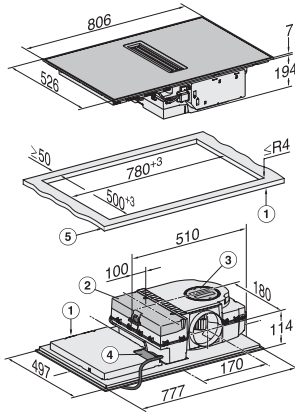

KMDA 7473 FR-U Silence
Inductiekookplaat met afzuiging
Silence-motor met 2 flex-zones, geschikt voor luchtcirculatie

	Abluftbetrieb	Geführter Umluftbetrieb	Plug&Play-Betrieb
KMDA 7473 FR-A	✓	–	–
KMDA 7473 FR-U	–	✓	✓/✓
KMDA 7473 FL-A	✓	–	–
KMDA 7473 FL-U	–	✓	✓/✓

KMDA7272FR, KMDA7473FR – Installation drawing