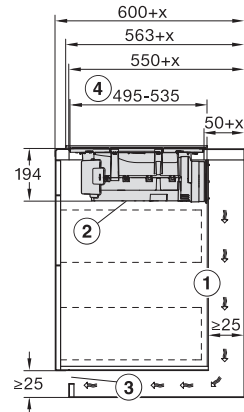

KMDA7272FL/FR, KMDA7473FL/FR, Air circulation
(Installation drawing)

KMDA7272FR, KMDA7473FR – Side view lying on top+X,
Plug&Play – Installation drawing