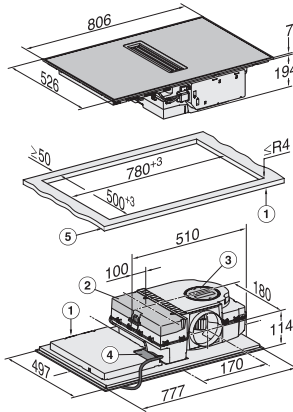

KMDA 7473 FR-A Silence
Inductiekookplaat met afzuiging
Silence-motor met 2 flex-zones, geschikt voor luchtafvoer

	Abluftbetrieb	Geführter Umluftbetrieb	Plug&Play-Betrieb
KMDA 7473 FR-A	✓	–	–
KMDA 7473 FR-U	–	✓	✓/✓
KMDA 7473 FL-A	✓	–	–
KMDA 7473 FL-U	–	✓	✓/✓

KMDA7272FR, KMDA7473FR – Installation drawing