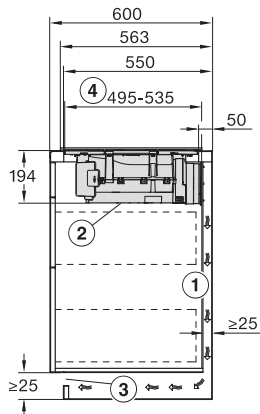

KMDA7473FL/FR – Operating options

KMDA7272FR, KMDA7473FR – Side view lying on top,
Plug&Play – Installation drawing