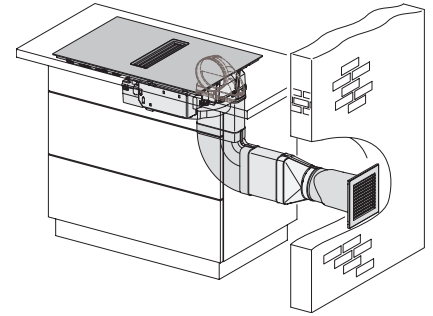

Technische gegevens

Afmetingen in mm (breedte)	800
Afmetingen in mm (hoogte)	201
Afmetingen in mm (diepte)	520
Inbouwhoogte inclusief aansluitkast in mm	194
Afmetingen van de uitsparing in mm (breedte) bij inbouw met rand	780 mm
Afmetingen van de uitsparing in mm (diepte) bij inbouw met rand	500 mm
Gewicht in kg	16
Totale aansluitwaarde in kW	7,50
Spanning in V	230
Frequentie in Hz	50-60
Lengte van de elektriciteitskabel in m	1,6

Meegeleverde accessoires

Aansluitkabel	Ja
---------------	----

KMDA 7473 FR-A Silence
 Inductiekookplaat met afzuiging
 Silence-motor met 2 flex-zones, geschikt voor luchtafvoer

	Abluftbetrieb	Geführter Umluftbetrieb	Plug&Play-Betrieb
KMDA 7473 FR-A	✓	–	–
KMDA 7473 FR-U	–	✓	✓/✓
KMDA 7473 FL-A	✓	–	–
KMDA 7473 FL-U	–	✓	✓/✓