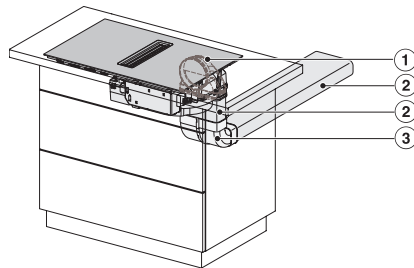

Technische gegevens

Afmetingen in mm (breedte)	800
Afmetingen in mm (hoogte)	201
Afmetingen in mm (diepte)	520
Inbouwhoogte inclusief aansluitkast in mm	194
Afmetingen van de uitsparing in mm (breedte) bij inbouw met rand	780 mm
Afmetingen van de uitsparing in mm (diepte) bij inbouw met rand	500 mm
Gewicht in kg	16
Totale aansluitwaarde in kW	7,50
Spanning in V	230
Frequentie in Hz	50-60
Lengte van de elektriciteitskabel in m	1,6

KMDA7473FL/FR – Operating options

KMDA7272FR, KMDA7473FR – Installation drawing

KMDA7272FL/FR, KMDA7473FL/FR, Exhaust air
 (Installation drawing)

KMDA7272FR, KMDA7473FR – Side view lying on top,
 Plug&Play – Installation drawing

KMDA7272FR, KMDA7473FR – Side view lying on top+X,
 Plug&Play – Installation drawing

KMDA7272FL/FR, KMDA7473FL/FR – Installation variant
 1 Basis -drawing

KMDA7272FL/FR, KMDA7473FL/FR – Installation variant
 2 Basis – drawing