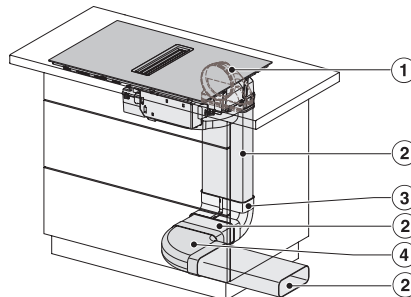

Technische gegevens

Afmetingen in mm (breedte)	800
Afmetingen in mm (hoogte)	201
Afmetingen in mm (diepte)	520
Inbouwhoogte inclusief aansluitkast in mm	194
Afmetingen van de uitsparing in mm (breedte) bij inbouw met rand	780 mm
Afmetingen van de uitsparing in mm (diepte) bij inbouw met rand	500 mm
Gewicht in kg	16
Totale aansluitwaarde in kW	7,50
Spanning in V	230
Frequentie in Hz	50-60
Lengte van de elektriciteitskabel in m	1,6

KMDA7473FL/FR – Operating options

KMDA7272FR, KMDA7473FR – Installation drawing

KMDA7272FL/FR, KMDA7473FL/FR, Exhaust air
 (Installation drawing)

KMDA7272FR, KMDA7473FR – Side view lying on top,
 Plug&Play – Installation drawing

KMDA7272FR, KMDA7473FR – Side view lying on top+X,
 Plug&Play – Installation drawing

KMDA7272FL/FR, KMDA7473FL/FR – Installation variant
 1 Basis -drawing

KMDA7272FL/FR, KMDA7473FL/FR – Installation variant
 2 Basis – drawing