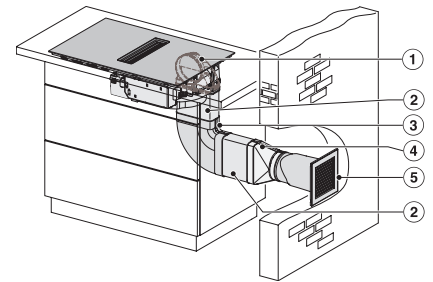

Technische gegevens

Afmetingen in mm (breedte)	800
Afmetingen in mm (hoogte)	201
Afmetingen in mm (diepte)	520
Inbouwhoogte inclusief aansluitkast in mm	194
Afmetingen van de uitsparing in mm (breedte) bij inbouw met rand	780 mm
Afmetingen van de uitsparing in mm (diepte) bij inbouw met rand	500 mm
Gewicht in kg	16
Totale aansluitwaarde in kW	7,50
Spanning in V	230
Frequentie in Hz	50-60
Lengte van de elektriciteitskabel in m	1,6

KMDA7473FL/FR – Operating options

KMDA7272FR, KMDA7473FR – Installation drawing

KMDA7272FL/FR, KMDA7473FL/FR, Exhaust air
 (Installation drawing)

KMDA7272FR, KMDA7473FR – Side view lying on top,
 Plug&Play – Installation drawing

KMDA7272FR, KMDA7473FR – Side view lying on top+X,
 Plug&Play – Installation drawing

KMDA7272FL/FR, KMDA7473FL/FR – Installation variant
 1 Basis -drawing

KMDA7272FL/FR, KMDA7473FL/FR – Installation variant
 2 Basis – drawing