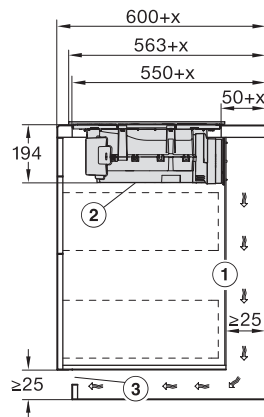

KMDA7272FR, KMDA7473FR – Side view lying on top+x,
Plug&Play – Installation drawing