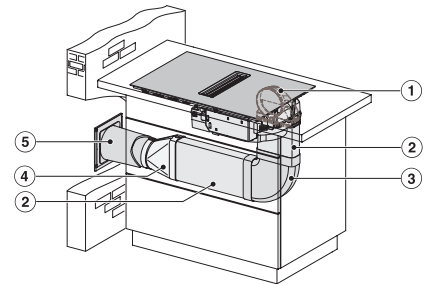

KMDA7272FL/FR, KMDA7473FL/FR – Installation variant
12 Exhaust air – drawing