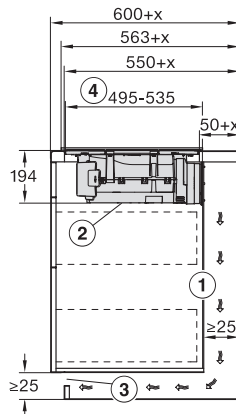

Technische gegevens

Afmetingen in mm (breedte)	800
Afmetingen in mm (hoogte)	201
Afmetingen in mm (diepte)	520
Inbouwhoogte inclusief aansluitkast in mm	194
Afmetingen van de uitsparing in mm (breedte) bij inbouw met rand	780 mm
Afmetingen van de uitsparing in mm (diepte) bij inbouw met rand	500 mm
Gewicht in kg	16
Totale aansluitwaarde in kW	7,50
Spanning in V	230
Frequentie in Hz	50-60
Lengte van de elektriciteitskabel in m	1,6

KMDA7473FL/FR – Operating options

KMDA7272FR, KMDA7473FR – Installation drawing

KMDA7272FL/FR, KMDA7473FL/FR, Exhaust air
 (Installation drawing)

KMDA7272FR, KMDA7473FR – Side view lying on top,
 Plug&Play – Installation drawing