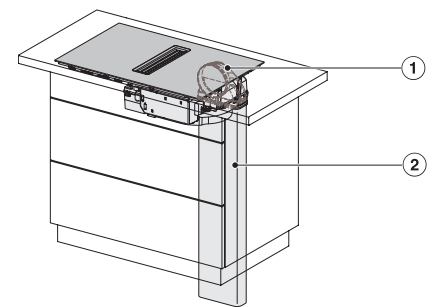

Afmetingen van de uitsparing in mm (diepte) bij inbouw met rand 500

Inbouwhoogte inclusief aansluitkast in mm	194
Gewicht in kg	16
Totale aansluitwaarde in kW	7,50
Spanning in V	230
Frequentie in Hz	50-60
Lengte van de elektriciteitskabel in m	1,6
<b>Meegeleverde accessoires</b>	
Aansluitkabel	Ja

KMDA7473FL/FR – Operating options

KMDA7272FR, KMDA7473FR – Installation drawing

KMDA7272FL/FR, KMDA7473FL/FR, Exhaust air  
(Installation drawing)

KMDA7272FR, KMDA7473FR – Side view lying on top,  
Plug&Play – Installation drawing

KMDA7272FR, KMDA7473FR – Side view lying on top+x,  
Plug&Play – Installation drawing

KMDA7272FL/FR, KMDA7473FL/FR – Installation variant  
1 Basis -drawing

KMDA7272FL/FR, KMDA7473FL/FR – Installation variant  
2 Basis – drawing