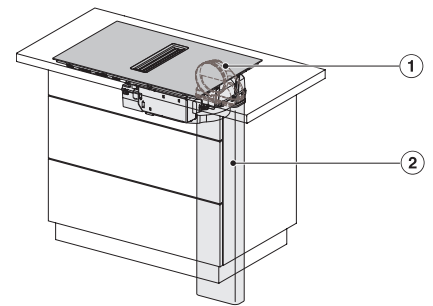

Technische gegevens

Afmetingen in mm (breedte)	800
Afmetingen in mm (hoogte)	201
Afmetingen in mm (diepte)	520
Inbouwhoogte inclusief aansluitkast in mm	194
Afmetingen van de uitsparing in mm (breedte) bij inbouw met rand	780 mm
Afmetingen van de uitsparing in mm (diepte) bij inbouw met rand	500 mm
Gewicht in kg	16
Totale aansluitwaarde in kW	7,50
Spanning in V	230
Frequentie in Hz	50-60
Lengte van de elektriciteitskabel in m	1,6

Meegeleverde accessoires

Aansluitkabel	Ja
---------------	----

KMDA 7473 FR-A Silence
 Inductiekookplaat met afzuiging
 Silence-motor met 2 flex-zones, geschikt voor luchtafvoer

	Abluftbetrieb	Geführter Umluftbetrieb	Plug&Play-Betrieb
KMDA 7473 FR-A	✓	–	–
KMDA 7473 FR-U	–	✓	✓/✓
KMDA 7473 FL-A	✓	–	–
KMDA 7473 FL-U	–	✓	✓/✓

KMDA7473FL/FR – Operating options

KMDA7272FR, KMDA7473FR – Installation drawing

KMDA7272FL/FR, KMDA7473FL/FR, Exhaust air
 (Installation drawing)

KMDA7272FR, KMDA7473FR – Side view lying on top,
 Plug&Play – Installation drawing

KMDA7272FR, KMDA7473FR – Side view lying on top+X,
 Plug&Play – Installation drawing

KMDA7272FL/FR, KMDA7473FL/FR – Installation variant
 1 Basis -drawing

KMDA7272FL/FR, KMDA7473FL/FR – Installation variant
 2 Basis – drawing