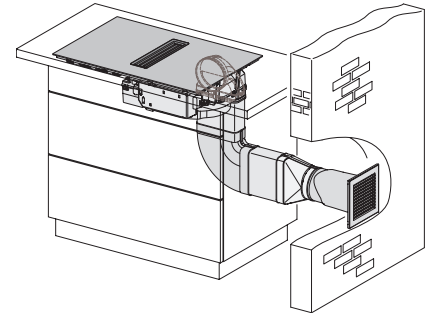

KMDA 7473 FR-A Silence Inductiekookplaten met werkbladafzuiging met Silence-motor en 2 flex-zones voor luchtafvoer

	Abluftbetrieb	Geführter Umluftbetrieb	Plug&Play-Betrieb
KMDA 7473 FR-A	✓	–	–
KMDA 7473 FR-U	–	✓	✓/✓
KMDA 7473 FL-A	✓	–	–
KMDA 7473 FL-U	–	✓	✓/✓

KMDA7272FR, KMDA7473FR – Installation drawing