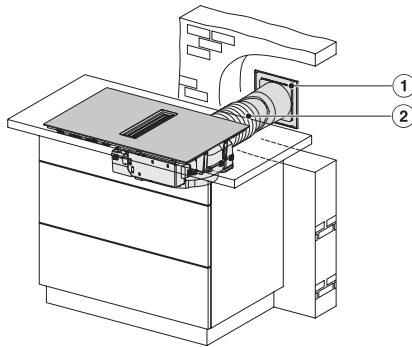

KMDA7272FL/FR, KMDA7473FL/FR – Installation variant
11 Exhaust air – drawing