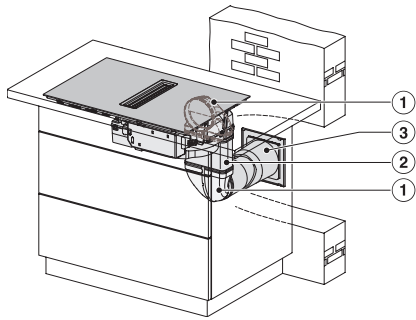

Technische gegevens

Afmetingen in mm (breedte)	800
Afmetingen in mm (hoogte)	201
Afmetingen in mm (diepte)	520
Inbouwhoogte inclusief aansluitkast in mm	194
Afmetingen van de uitsparing in mm (breedte) bij inbouw met rand	780 mm
Afmetingen van de uitsparing in mm (diepte) bij inbouw met rand	500 mm
Gewicht in kg	16
Totale aansluitwaarde in kW	7,50
Spanning in V	230
Frequentie in Hz	50-60
Lengte van de elektriciteitskabel in m	1,6

KMDA7272FR, KMDA7473FR – Side view lying on top+X,
 Plug&Play – Installation drawing

KMDA7272FL/FR, KMDA7473FL/FR – Installation variant
 1 Basis -drawing

KMDA7272FL/FR, KMDA7473FL/FR – Installation variant
 2 Basis – drawing

KMDA7272FL/FR, KMDA7473FL/FR -Installation variant
 3 Basis – drawing

KMDA7272FL/FR, KMDA7473FL/FR – Installation variant
 9 Exhaust air – drawing

KMDA 7473 FR-A Silence
Inductiekookplaat met afzuiging
Silence-motor met 2 flex-zones, geschikt voor luchtafvoer