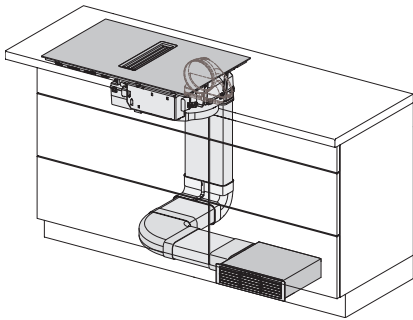

Gewicht in kg	15
Afmeting buitenkant van de uitsparing in mm (breedte) bij naadloos aansluitende inbouw	804
Afmeting buitenkant van de uitsparing in mm (diepte) bij naadloos aansluitende inbouw	524
Totale aansluitwaarde in kW	7,50
Spanning in V	230
Frequentie in Hz	50-60
Lengte van de elektriciteitskabel in m	1,6
<b>Meegeleverde accessoires</b>	
Aansluitkabel	Ja
Actief koolstoffilter voor luchtcirculatie	•
Plug&Play-adapter	•

## KMDA 7272 FL-U Silence

Inductiekookplaten met werkbladafzuiging met Silence-motor en 4 afzonderlijke kookzones voor luchtcirculatie

	Abluftbetrieb	Geführter Umluftbetrieb	Plug&Play-Betrieb
KMDA 7272 FR-A	✓	–	–
KMDA 7272 FR-U	–	✓	✓/✓
KMDA 7272 FL-A	✓	–	–
KMDA 7272 FL-U	–	✓	✓/✓

KMDA7272FL, KMDA7473FL – flush – Installation drawing

KMDA7272FL, KMDA7473FL – Installation drawing

KMDA7272FL/FR – Operating options

KMDA7272FL/FR, KMDA7473FL/FR, Air circulation (Installation drawing)

KMDA7272FL/FR, KMDA7473FL/FR, Plug&Play (Installation drawing)

KMDA7272FL, KMDA7473FL – Side view flush, Plug&Play – Installation drawing

KMDA7272FL, KMDA7473FL – Side view lying on top, Plug&Play – Installation drawing

KMDA7272FL, KMDA7473FL – Side view flush+X, Plug&Play – Installation drawing