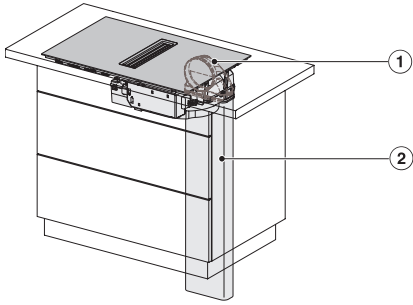

KMDA7272FL, KMDA7473FL – Side view flush, Plug&Play – Installation drawing

KMDA7272FL, KMDA7473FL – Side view lying on top, Plug&Play – Installation drawing

KMDA7272FL, KMDA7473FL – Side view flush+X, Plug&Play – Installation drawing

KMDA7272FL, KMDA7473FL – Side view lying on top+X, Plug&Play – Installation drawing

KMDA 7272 FL-U Silence  
 Inductiekookplaten met werkbladafzuiging  
 met Silence-motor en 4 afzonderlijke kookzones voor luchtcirculatie