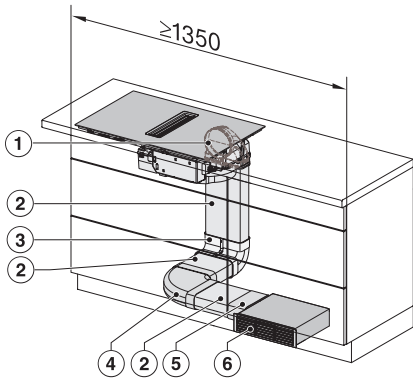

KMDA7272FL/FR, KMDA7473FL/FR – Installation variant 1 Basis -drawing

KMDA7272FL/FR, KMDA7473FL/FR – Installation variant 4 Circulating air – drawing