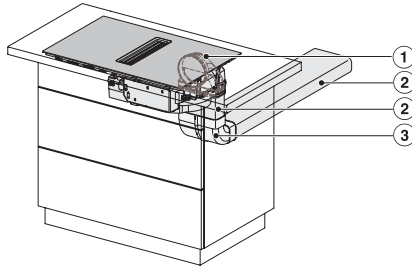

KMDA 7272 FL-U Silence
Inductiekookplaten met werkbladafzuiging
met Silence-motor en 4 afzonderlijke kookzones voor luchtcirculatie