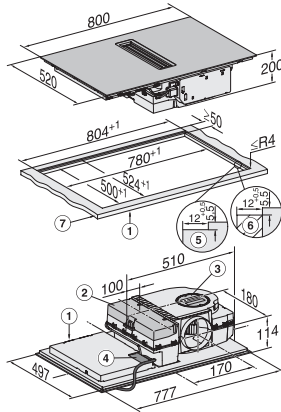

KMDA 7272 FL-U Silence

Inductiekookplaten met werkbladafzuiging met Silence-motor en 4 afzonderlijke kookzones voor luchtcirculatie

	Abluftbetrieb	Geführter Umluftbetrieb	Plug&Play-Betrieb
KMDA 7272 FR-A	✓	–	–
KMDA 7272 FR-U	–	✓	✓/✓
KMDA 7272 FL-A	✓	–	–
KMDA 7272 FL-U	–	✓	✓/✓

KMDA7272FL, KMDA7473FL – flush – Installation drawing