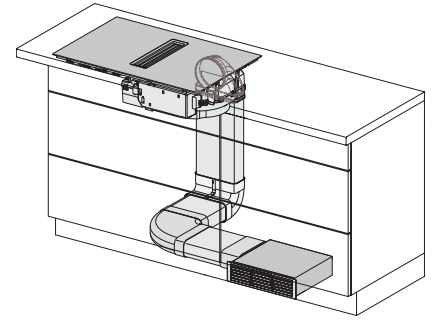

KMDA 7272 FR-U Silence Inductiekookplaten met werkbladafzuiging met Silence-motor en 4 afzonderlijke kookzones voor luchtcirculatie

	Abluftbetrieb	Geführter Umluftbetrieb	Plug&Play-Betrieb
KMDA 7272 FR-A	✓	–	–
KMDA 7272 FR-U	–	✓	✓/✓
KMDA 7272 FL-A	✓	–	–
KMDA 7272 FL-U	–	✓	✓/✓

KMDA7272FR, KMDA7473FR – Installation drawing