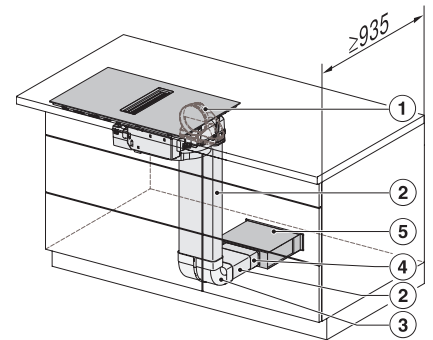

KMDA 7272 FR-U Silence
Inductiekookplaten met werkbladafzuiging
met Silence-motor en 4 afzonderlijke kookzones voor luchtcirculatie

KMDA7272FL/FR, KMDA7473FL/FR – surface installation,
21 cm, drilling template, Installation drawing