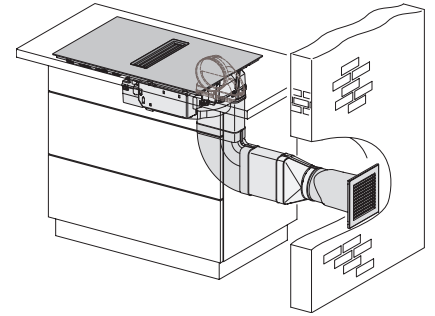

KMDA 7272 FR-A Silence

Inductiekookplaten met werkbladafzuiging

met Silence-motor en 4 afzonderlijke kookzones voor luchtafvoer

	Abluftbetrieb	Geführter Umluftbetrieb	Plug&Play-Betrieb
KMDA 7272 FR-A	✓	–	–
KMDA 7272 FR-U	–	✓	✓/✓
KMDA 7272 FL-A	✓	–	–
KMDA 7272 FL-U	–	✓	✓/✓

KMDA7272FR, KMDA7473FR – Installation drawing