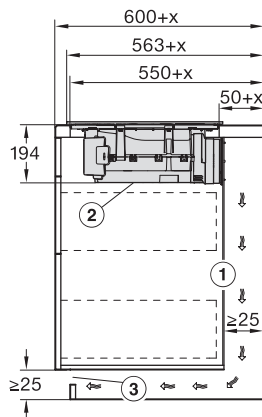

KMDA7272FR, KMDA7473FR – Side view lying on top+x, Plug&Play – Installation drawing