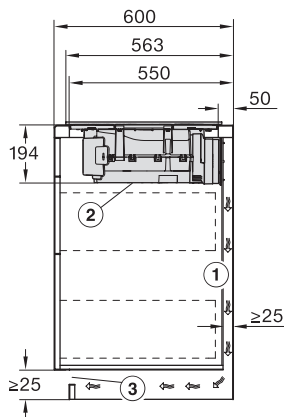

KMDA7272FL/FR – Operating options

KMDA7272FR, KMDA7473FR – Side view lying on top, Plug&Play – Installation drawing