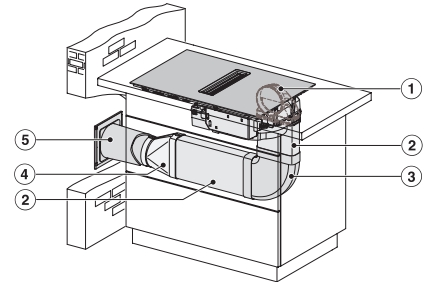

KMDA7272FL/FR, KMDA7473FL/FR – Installation variant
12 Exhaust air – drawing