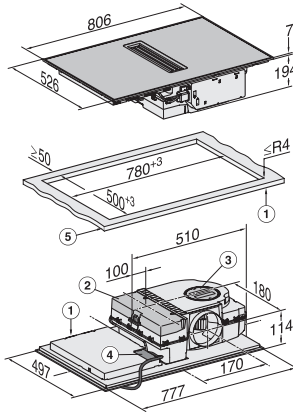

KMDA 7272 FR-A Silence

Inductiekookplaten met werkbladafzuiging

met Silence-motor en 4 afzonderlijke kookzones voor luchtafvoer

	Abluftbetrieb	Geführter Umluftbetrieb	Plug&Play-Betrieb
KMDA 7272 FR-A	✓	–	–
KMDA 7272 FR-U	–	✓	✓/✓
KMDA 7272 FL-A	✓	–	–
KMDA 7272 FL-U	–	✓	✓/✓

KMDA7272FR, KMDA7473FR – Installation drawing