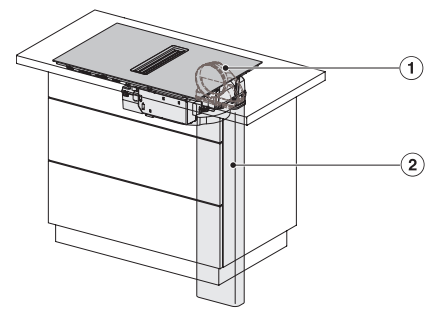

KMDA7272FL/FR, KMDA7473FL/FR, Exhaust air (Installation drawing)