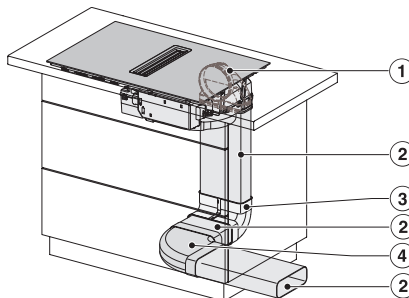

Afmetingen in mm (diepte)	520
Afmetingen van de uitsparing in mm (breedte) bij inbouw met rand	780
Afmetingen van de uitsparing in mm (diepte) bij inbouw met rand	500
Inbouwhoogte inclusief aansluitkast in mm	194
Gewicht in kg	16
Totale aansluitwaarde in kW	7,50
Spanning in V	230
Frequentie in Hz	50-60
Lengte van de elektriciteitskabel in m	1,6
Meegeleverde accessoires	
Aansluitkabel	Ja

KMDA7272FL/FR – Operating options

KMDA7272FR, KMDA7473FR – Installation drawing

KMDA7272FL/FR, KMDA7473FL/FR, Exhaust air (Installation drawing)

KMDA7272FR, KMDA7473FR – Side view lying on top, Plug&Play – Installation drawing

KMDA7272FR, KMDA7473FR – Side view lying on top+x, Plug&Play – Installation drawing

KMDA7272FL/FR, KMDA7473FL/FR – Installation variant 1 Basis -drawing

KMDA7272FL/FR, KMDA7473FL/FR – Installation variant 2 Basis – drawing