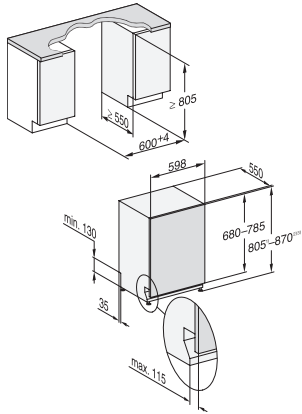

G 7280 SCVi

Volledig integreerbare vaatwassers

voor een perfect patroon in de keuken dankzij FrontFit

EAN: 4002516643678 / Materiaalnummer: 12205900 /

Oud Materiaalnummer: 21728062MER

| Opties | |
|---|--|
| IntenseZone | • |
| Express | • |
| Extra schoon | • |
| Extra droog | • |
| Rekuitvoering | |
| Plaats voor bestek | 3D-MultiFlex-lade |
| FlexCare-kopjesrek | 1 |
| Rekuitvoering | ComfortPlus |
| Aantal couverts | 14 |
| Veiligheid | |
| Waterproof-systeem | • |
| Controlelampje zeef | • |
| Technische gegevens | |
| Nisbreedte minimaal in mm | 600 |
| Nisbreedte maximaal in mm | 600 |
| Nishoogte minimaal in mm | 805 |
| Nishoogte maximaal in mm | 870 |
| Nisdiepte in mm | 550 |
| Breedte in mm | 598 |
| Hoogte in mm | 805 |
| Diepte in mm | 550 |
| Diepte bij geopende deur in cm | 116,5 |
| Nettogewicht in kg | 48,0 |
| Totale aansluitwaarde in kW | 2,00 |
| Spanning in V | 230 |
| Zekering in A | 10 |
| Aantal fasen | 1 |
| Elektrische frequentie standaard | 50 |
| Lengte watertoevoerslang in cm | 1,50 |
| Lengte waterafvoerslang in cm | 1,50 |
| Lengte van de elektriciteitskabel in m | 1,70 |
| Min. gewicht frontpaneel in kg | 4,0 |
| Max. Gewicht van het voorpaneel in kg | 10,0 |
| [via Miele later te plaatsen tot min.] | 8,0 |
| [via Miele later te plaatsen tot max.] | 16,0 |
| Beschikbare displaytalen | |
| Beschikbare displaytalen via MultiLingua | deutsch, english, español, français, italiano, nederlands, português, türkçe |
| Meegeleverde accessoires | |
| 1x verpakking UltraTabs (20 stuks) | • |
| Voucher 1x verpakking UltraTabs (20 stuks) of 9 verpakkingen tegen een speciale prijs | • |

G 7280 SCVi

Volledig integreerbare vaatwassers
voor een perfect patroon in de keuken dankzij FrontFit

G7000, fully integrated dishwasher, 60cm (installation drawing), FrontFit