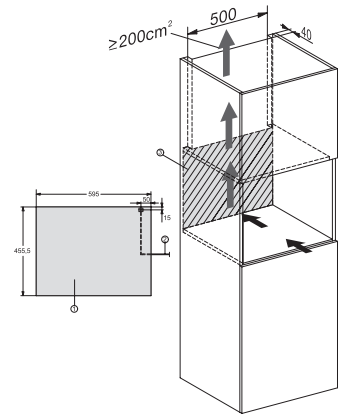

KWT 7112 iG 125 Gala Ed  
Inbouwwijnklimaatkast  
met FlexiFrame Plus en Push2open voor veeleisende wijnliefhebbers.

EAN: 4002516643135 / Materiaalnummer: 12204800 /  
Oud Materiaalnummer: 36711203EU1

Bevestiging	Vaste deur
Klimaatklasse	SN-ST
Koelzone in liters	47
Wijnklimaatzone in l	47
Totale netto-inhoud in liters	46
Plaats voor het aantal 0,75 liter bordeauxflessen	18 flessen
Geluidsemissieklasse (A-D)	B
Geluidsemissies in dB(A) re 1 pW	32
Energieverbruik in milliampère (mA)	500
Spanning in V	220-240
Zekering in A	10
Aantal fasen	1
Frequentie in Hz	50
Lengte van de elektriciteitskabel in m	2,2
<b>Meegeleverde accessoires</b>	
Active AirClean-filter	•

KWT 7112 iG 125 Gala Ed  
Inbouwwijnklimaatkast  
met FlexiFrame Plus en Push2open voor veeleisende wijnliefhebbers.

KWT7112 iG, \*Footnote (Sketch)

KWT7112 iG (Sketch)

KWT7112 iG, \*Footnote (Sketch)

KWT7112iG, KWT6112iG, Interior dimensions (Installation drawings)