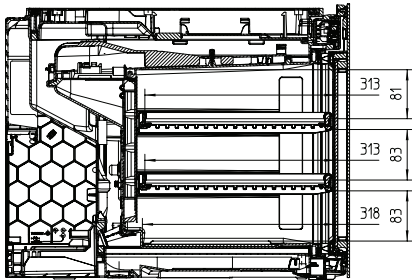

KWT 7112 iG 125 Gala Ed  
Inbouwwijnklimaatkast  
met FlexiFrame Plus en Push2open voor veeleisende wijnliefhebbers.

EAN: 4002516643135 / Materiaalnummer: 12204800 /  
Oud Materiaalnummer: 36711203EU1

Bevestiging	Vaste deur
Klimaatklasse	SN-ST
Koelzone in liters	47
Wijnklimaatzone in l	47
Totale netto-inhoud in liters	46
Plaats voor het aantal 0,75 liter bordeauxflessen	18 flessen
Geluidsemissieklasse (A-D)	B
Geluidsemissies in dB(A) re 1 pW	32
Energieverbruik in milliampère (mA)	500
Spanning in V	220-240
Zekering in A	10
Aantal fasen	1
Frequentie in Hz	50
Lengte van de elektriciteitskabel in m	2,2
<b>Meegeleverde accessoires</b>	
Active AirClean-filter	•

KWT 7112 iG 125 Gala Ed  
Inbouwwijnklimaatkast  
met FlexiFrame Plus en Push2open voor veeleisende wijnliefhebbers.

KWT7112 iG, \*Footnote (Sketch)

KWT7112 iG (Sketch)

KWT7112 iG, \*Footnote (Sketch)

KWT7112iG, KWT6112iG, Interior dimensions (Installation drawings)