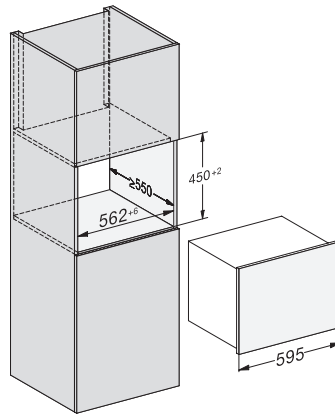

KWT 7112 iG 125 Gala Ed  
Inbouwwijnklimaatkast  
met FlexiFrame Plus en Push2open voor veeleisende wijnliefhebbers.

EAN: 4002516643135 / Materiaalnummer: 12204800 /  
Oud Materiaalnummer: 36711203EU1

Bevestiging	Vaste deur
Klimaatklasse	SN-ST
Koelzone in liters	47
Wijnklimaatzone in l	47
Totale netto-inhoud in liters	46
Plaats voor het aantal 0,75 liter bordeauxflessen	18 flessen
Geluidsemissieklasse (A-D)	B
Geluidsemissies in dB(A) re 1 pW	32
Energieverbruik in milliampère (mA)	500
Spanning in V	220-240
Zekering in A	10
Aantal fasen	1
Frequentie in Hz	50
Lengte van de elektriciteitskabel in m	2,2
<b>Meegeleverde accessoires</b>	
Active AirClean-filter	•

KWT 7112 iG 125 Gala Ed  
Inbouwwijnklimaatkast  
met FlexiFrame Plus en Push2open voor veeleisende wijnliefhebbers.

KWT7112 iG, \*Footnote (Sketch)

KWT7112 iG (Sketch)

KWT7112 iG, \*Footnote (Sketch)

KWT7112iG, KWT6112iG, Interior dimensions (Installation drawings)