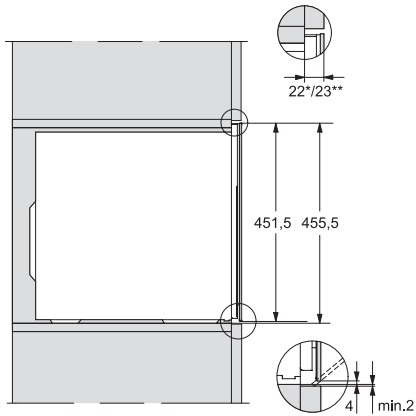

KWT 7112 iG 125 Gala Ed
Inbouwwijnklimaatkast
met FlexiFrame Plus en Push2open voor veeleisende wijnliefhebbers.

KWT7112 iG, *Footnote (Sketch)