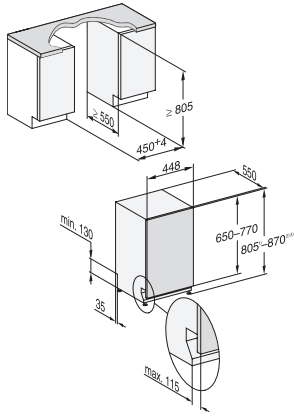

## G 5990 SCVi SL

Volledig geïntegreerde vaatwassers 45 cm  
voor optimale droogresultaten dankzij AutoOpen-droging.

EAN: 4002516629986 / Materiaalnummer: 12190840 /  
Oud Materiaalnummer: 21599062MER

Pasta/Paella	•
Zonder bovenrek 65 °C	•
Bierglazen warm	•
Machinereiniging	•
<b>Opties</b>	
Kort	•
IntenseZone	•
Express	•
Extra schoon	•
Extra droog	•
<b>Rekuitvoering</b>	
Plaats voor bestek	MultiFlex-besteklade serie 45
FlexCare-glazenhouder	2
Rekuitvoering	MaxiComfort 45 cm
Aantal couverts	9
<b>Veiligheid</b>	
Waterproof-systeem	•
Kinderbeveiliging	•
<b>Technische gegevens</b>	
Nisbreedte minimaal in mm	450
Nisbreedte maximaal in mm	450
Nishoogte minimaal in mm	805
Nishoogte maximaal in mm	870
Nisdiepte in mm	550
Breedte in mm	448
Hoogte in mm	805
Diepte in mm	550
Diepte bij geopende deur in cm	116,5
Nettogewicht in kg	40,8
Totale aansluitwaarde in kW	2,00
Spanning in V	230
Zekering in A	10
Aantal fasen	1
Elektrische frequentie standaard	50
Lengte watertoevoerslang in cm	1,50
Lengte waterafvoerslang in cm	1,50
Lengte van de elektriciteitskabel in m	1,70
Min. gewicht frontpaneel in kg	2,0
Max. Gewicht van het voorpaneel in kg	8,0
<b>Beschikbare displaytalen</b>	
Beschikbare displaytalen via MultiLingua	deutsch, english (GB), español, français, italiano, nederlands, português, türkçe
<b>Meegeleverde accessoires</b>	
1x verpakking UltraTabs (20 stuks)	•
Voucher 1x verpakking UltraTabs (20 stuks) of 9 verpakkingen tegen een speciale prijs	•

## G 5990 SCVi SL

Volledig geïntegreerde vaatwassers 45 cm voor optimale droogresultaten dankzij AutoOpen-droging.

G7000, fully integrated dishwasher, 45cm (installation drawing)

G7000, fully integrated dishwasher, 45cm (installation drawing)