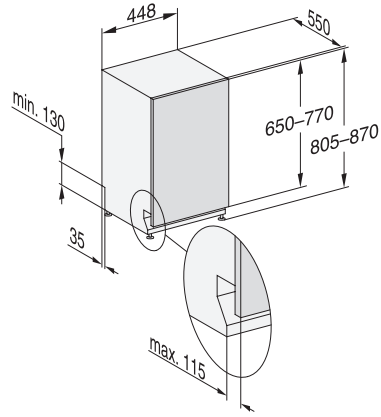

## G 5990 SCVi SL

Volledig geïntegreerde vaatwassers 45 cm  
voor optimale droogresultaten dankzij AutoOpen-droging.

EAN: 4002516629986 / Materiaalnummer: 12190840 /  
Oud Materiaalnummer: 21599062MER

Pasta/Paella	•
Zonder bovenrek 65 °C	•
Bierglazen warm	•
Machinereiniging	•
<b>Opties</b>	
Kort	•
IntenseZone	•
Express	•
Extra schoon	•
Extra droog	•
<b>Rekuitvoering</b>	
Plaats voor bestek	MultiFlex-besteklade serie 45
FlexCare-glazenhouder	2
Rekuitvoering	MaxiComfort 45 cm
Aantal couverts	9
<b>Veiligheid</b>	
Waterproof-systeem	•
Kinderbeveiliging	•
<b>Technische gegevens</b>	
Nisbreedte minimaal in mm	450
Nisbreedte maximaal in mm	450
Nishoogte minimaal in mm	805
Nishoogte maximaal in mm	870
Nisdiepte in mm	550
Breedte in mm	448
Hoogte in mm	805
Diepte in mm	550
Diepte bij geopende deur in cm	116,5
Nettogewicht in kg	40,8
Totale aansluitwaarde in kW	2,00
Spanning in V	230
Zekering in A	10
Aantal fasen	1
Elektrische frequentie standaard	50
Lengte watertoevoerslang in cm	1,50
Lengte waterafvoerslang in cm	1,50
Lengte van de elektriciteitskabel in m	1,70
Min. gewicht frontpaneel in kg	2,0
Max. Gewicht van het voorpaneel in kg	8,0
<b>Beschikbare displaytalen</b>	
Beschikbare displaytalen via MultiLingua	deutsch, english (GB), español, français, italiano, nederlands, português, türkçe
<b>Meegeleverde accessoires</b>	
1x verpakking UltraTabs (20 stuks)	•
Voucher 1x verpakking UltraTabs (20 stuks) of 9 verpakkingen tegen een speciale prijs	•

## G 5990 SCVi SL

Volledig geïntegreerde vaatwassers 45 cm voor optimale droogresultaten dankzij AutoOpen-droging.

G7000, fully integrated dishwasher, 45cm (installation drawing)

G7000, fully integrated dishwasher, 45cm (installation drawing)