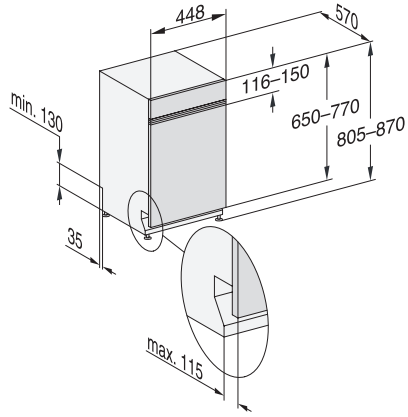

G 5740 SCi SL

Geïntegreerde vaatwassers 45 cm

voor optimale droogresultaten dankzij AutoOpen-droging.

EAN: 4002516629962 / Materiaalnummer: 12190820 /

Oud Materiaalnummer: 21574057MER

Express	•
Extra schoon	•
Extra droog	•
Rekuitvoering	
Plaats voor bestek	MultiFlex-besteklade serie 45
Rekuitvoering	ExtraComfort 45 cm
Aantal couverts	9
Veiligheid	
Waterproof-systeem	•
Kinderbeveiliging	•
Technische gegevens	
Nisbreedte minimaal in mm	450
Nisbreedte maximaal in mm	450
Nishoogte minimaal in mm	805
Nishoogte maximaal in mm	870
Nisdiepte in mm	570
Breedte in mm	448
Hoogte in mm	805
Diepte in mm	570
Diepte bij geopende deur in cm	116,5
Nettogewicht in kg	41,4
Totale aansluitwaarde in kW	2,00
Spanning in V	230
Zekering in A	10
Aantal fasen	1
Elektrische frequentie standaard	50
Lengte watertoevoerslang in cm	1,50
Lengte waterafvoerslang in cm	1,50
Lengte van de elektriciteitskabel in m	1,70
Min. gewicht frontpaneel in kg	2,0
Max. Gewicht van het voorpaneel in kg	8,0
Beschikbare displaytalen	
Beschikbare displaytalen via MultiLingua	deutsch, english, español, français, italiano, nederlands, portugûês, türkçe
Meegeleverde accessoires	
1x verpakking UltraTabs (20 stuks)	•
Voucher 1x verpakking UltraTabs (20 stuks) of 9 verpakkingen tegen een speciale prijs	•

G 5740 SCi SL

Geïntegreerde vaatwassers 45 cm

voor optimale droogresultaten dankzij AutoOpen-droging.

G7000, integrated dishwasher, 45cm (installation drawing)

G7000, integrated dishwasher, 45cm (installation drawing)