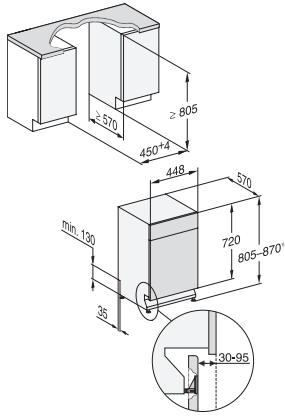

G 5740 SCi SL

Geïntegreerde vaatwassers 45 cm

voor optimale droogresultaten dankzij AutoOpen-droging.

EAN: 4002516629962 / Materiaalnummer: 12190820 /

Oud Materiaalnummer: 21574057MER

Express	•
Extra schoon	•
Extra droog	•
Rekuitvoering	
Plaats voor bestek	MultiFlex-besteklade serie 45
Rekuitvoering	ExtraComfort 45 cm
Aantal couverts	9
Veiligheid	
Waterproof-systeem	•
Kinderbeveiliging	•
Technische gegevens	
Nisbreedte minimaal in mm	450
Nisbreedte maximaal in mm	450
Nishoogte minimaal in mm	805
Nishoogte maximaal in mm	870
Nisdiepte in mm	570
Breedte in mm	448
Hoogte in mm	805
Diepte in mm	570
Diepte bij geopende deur in cm	116,5
Nettogewicht in kg	41,4
Totale aansluitwaarde in kW	2,00
Spanning in V	230
Zekering in A	10
Aantal fasen	1
Elektrische frequentie standaard	50
Lengte watertoevoerslang in cm	1,50
Lengte waterafvoerslang in cm	1,50
Lengte van de elektriciteitskabel in m	1,70
Min. gewicht frontpaneel in kg	2,0
Max. Gewicht van het voorpaneel in kg	8,0
Beschikbare displaytalen	
Beschikbare displaytalen via MultiLingua	deutsch, english, español, français, italiano, nederlands, portugûês, türkçe
Meegeleverde accessoires	
1x verpakking UltraTabs (20 stuks)	•
Voucher 1x verpakking UltraTabs (20 stuks) of 9 verpakkingen tegen een speciale prijs	•

G 5740 SCi SL

Geïntegreerde vaatwassers 45 cm

voor optimale droogresultaten dankzij AutoOpen-droging.

G7000, integrated dishwasher, 45cm (installation drawing)

G7000, integrated dishwasher, 45cm (installation drawing)