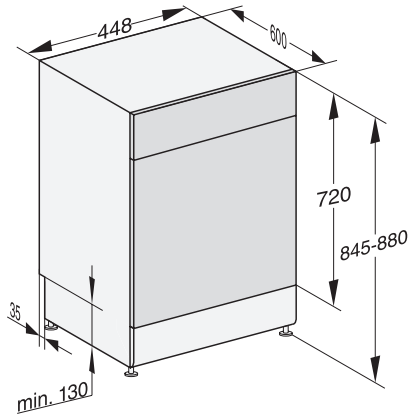

G 5740 SC SL

Vrijstaande vaatwassers 45 cm

voor optimale droogresultaten dankzij AutoOpen-droging.

EAN: 4002516629948 / Materiaalnummer: 12190800 /

Oud Materiaalnummer: 21574016MER

Extra schoon	•
Extra droog	•
Rekuitvoering	
Plaats voor bestek	MultiFlex-besteklade serie 45
Rekuitvoering	ExtraComfort 45 cm
Aantal couverts	9
Veiligheid	
Waterproof-systeem	•
Kinderbeveiliging	•
Technische gegevens	
Nisbreedte minimaal in mm	450
Nisbreedte maximaal in mm	450
Nishoogte minimaal in mm	845
Nishoogte maximaal in mm	880
Nisdiepte in mm	600
Breedte in mm	448
Hoogte in mm	845
Diepte in mm	600
Diepte bij geopende deur in cm	119,5
Nettogewicht in kg	48,4
Totale aansluitwaarde in kW	2,00
Spanning in V	230
Zekering in A	10
Aantal fasen	1
Elektrische frequentie standaard	50
Lengte watertoevoerslang in cm	1,50
Lengte waterafvoerslang in cm	1,50
Lengte van de elektriciteitskabel in m	1,70
Beschikbare displaytalen	
Beschikbare displaytalen via MultiLingua	deutsch, english, español, français, italiano, nederlands, portugûes, türkçe
Meegeleverde accessoires	
1x verpakking UltraTabs (20 stuks)	•
Voucher 1x verpakking UltraTabs (20 stuks) of 9 verpakkingen tegen een speciale prijs	•

G 5740 SC SL

Vrijstaande vaatwassers 45 cm

voor optimale droogresultaten dankzij AutoOpen-droging.

G7000, free standing dishwasher, 45cm (installation drawing)