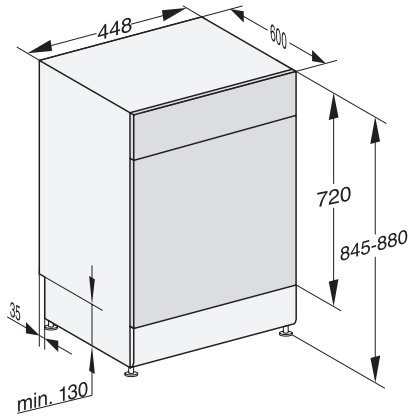

G 5740 SC SL

Vrijstaande vaatwassers 45 cm

voor optimale droogresultaten dankzij AutoOpen-droging.

EAN: 4002516629948 / Materiaalnummer: 12190800 /

Oud Materiaalnummer: 21574016MER

Express	•
Extra schoon	•
Extra droog	•
Rekuitvoering	
Plaats voor bestek	MultiFlex-besteklade serie 45
Rekuitvoering	ExtraComfort 45 cm
Aantal couverts	9
Veiligheid	
Waterproof-systeem	•
Controlelampje zeef	•
Kinderbeveiliging	•
Technische gegevens	
Nisbreedte minimaal in mm	450
Nisbreedte maximaal in mm	450
Nishoogte minimaal in mm	845
Nishoogte maximaal in mm	880
Nisdiepte in mm	600
Breedte in mm	448
Hoogte in mm	845
Diepte in mm	600
Diepte bij geopende deur in cm	119,5
Nettogewicht in kg	48,4
Totale aansluitwaarde in kW	2,00
Spanning in V	230
Zekering in A	10
Aantal fasen	1
Elektrische frequentie standaard	50
Lengte watertoevoerslang in cm	1,50
Lengte waterafvoerslang in cm	1,50
Lengte van de elektriciteitskabel in m	1,70
Beschikbare displaytalen	
Beschikbare displaytalen via MultiLingua	deutsch, english, español, français, italiano, nederlands, portugûês, türkçe
Meegeleverde accessoires	
1x verpakking UltraTabs (20 stuks)	•
Tegoodbon 1 x verpakking UltraTabs (20 stuks) of 3 verpakkingen (elk 60 stuks) tegen een speciale prijs	•

G 5740 SC SL

Vrijstaande vaatwassers 45 cm

voor optimale droogresultaten dankzij AutoOpen-droging.

G7000, free standing dishwasher, 45cm (installation drawing)