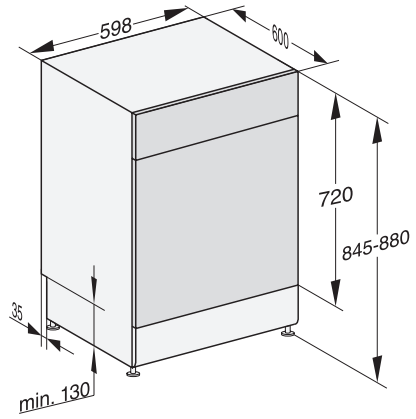

G 5332 SC Front Selection

Vrijstaande vaatwassers

voor optimale droogresultaten dankzij AutoOpen-droging.

G7000, free standing dishwasher, 60cm (installation drawing)