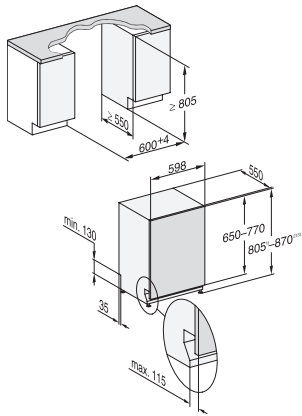

G 5164 SCVi Selection

Volledig integreerbare vaatwassers
in bewezen Miele kwaliteit tegen een voordelige instapprijs.

G7000, fully integrated dishwasher, 60cm (installation drawing)