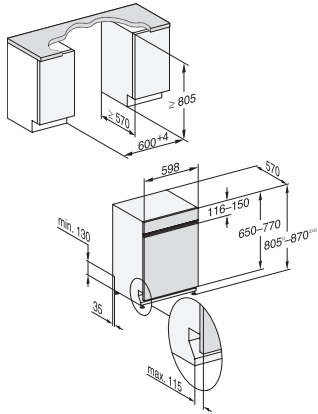

G 5132 SCi Selection
Integreerbare vaatwasser
in bewezen Miele kwaliteit tegen een voordelige instapprijs.

G7000, integrated dishwasher, 60cm (installation drawing)