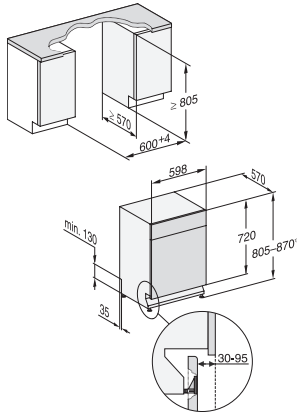

G 5132 SCU Selection
Onderbouwafwasautomaat
in bewezen Miele kwaliteit tegen een voordelige instapprijs.

G7000, built under, dishwasher, 60cm (installation drawing)