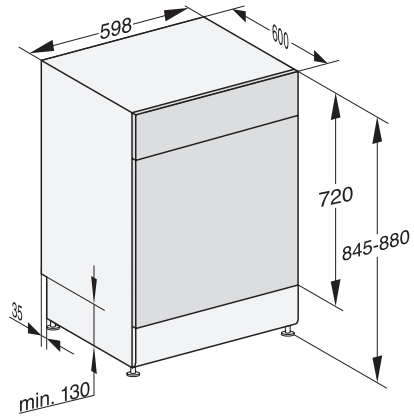

G 5132 SC Front Selection

Vrijstaande vaatwassers

in bewezen Miele kwaliteit tegen een voordelige instapprijs.

EAN: 4002516629306 / Materiaalnummer: 12189770 /
Oud Materiaalnummer: 21513218MER

Technische gegevens	
Nisbreedte minimaal in mm	600
Nisbreedte maximaal in mm	600
Nishoogte minimaal in mm	845
Nishoogte maximaal in mm	880
Nisdiepte in mm	600
Breedte in mm	598
Hoogte in mm	845
Diepte in mm	600
Diepte bij geopende deur in cm	119,5
Nettogewicht in kg	54,5
Totale aansluitwaarde in kW	2,00
Spanning in V	230
Zekering in A	10
Aantal fasen	1
Elektrische frequentie standaard	50
Lengte watertoevoerslang in cm	1,50
Lengte waterafvoerslang in cm	1,50
Lengte van de elektriciteitskabel in m	1,70
Meegeleverde accessoires	
1x verpakking UltraTabs (20 stuks)	•
Voucher 1x verpakking UltraTabs (20 stuks) of 9 verpakkingen tegen een speciale prijs	•

G 5132 SC Front Selection

Vrijstaande vaatwassers

in bewezen Miele kwaliteit tegen een voordelige instapprijs.

G7000, free standing dishwasher, 60cm (installation drawing)