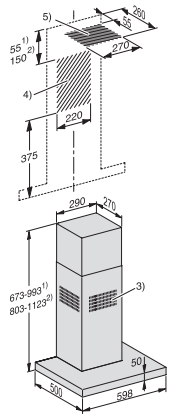

DAW 1620 Active
Wandschouwafzuigkap
met EasySwitch-druktoetsen voor comfortabele bediening

DAW1620, DAW1622W Living, Installation drawings