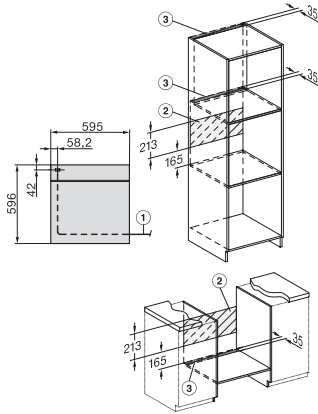

H 7260 BP

Oven

Perfect te combineren design met display met tekst en pyrolyse.

H226x-1B/BP/E/EP//IP, H2760B/BP, H28x0B/BP, H7x6xB/BP/BPX installation drawings