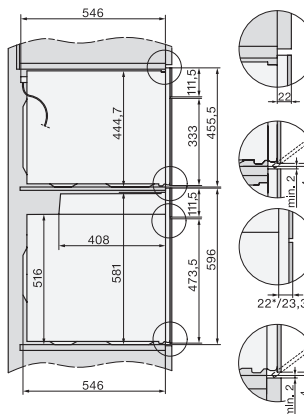

H 7260 BP

Oven

Perfect te combineren design met display met tekst en pyrolyse.

EAN: 4002516669654 / Materiaalnummer: 12160310 / Oud Materiaalnummer: 22726035NL

Aantal niveaus ovenruimte 2	5
Genummerde niveaus	•
Ovenverlichting	1 halogeen spot
Min. temperaturen in °C	30
Max. temperaturen in °C	300
Nisbreedte in mm min.	560
Nisbreedte in mm max.	568
Nishoogte in mm min.	590
Nishoogte in mm max.	595
Nisdiepte in mm	550
Breedte in mm	595
Hoogte in mm	596
Temperaturen in °C	30–300
Diepte in mm	568
Gewicht in kg	47,0
Totale aansluitwaarde in kW	3,60
Spanning in V	220-240
Frequentie in Hz	50
Aantal fasen	1
Zekering in A	16
Aansluitkabel met netstekker	•
Lengte van de elektriciteitskabel in m	1,50
Verlichting vervangen	Klant
<b>Bijbehorende accessoires</b>	
Bakplaat met PerfectClean	1
Universele bakplaat met PerfectClean	1
Bak- en braadrooster met PerfectClean	1
FlexiClip-geleider (paar)	1
Uitneembare bakplaatgeleiders met PerfectClean (paar)	1

H226x-1B/BP/E/EP//IP, H2760B/BP, H28x0B/BP, H7x6xB/BP/BPX, installation drawings

H226x-1B/BP/E/EP//IP, H2x6xB/BP, H7x6xB/BP/BPX, installation drawings

DG7x40, DGC7x4x, DGC7x6x, DG7635, DGM7x4x, DO7, H2860B/BP, H7240BM, H7x40BM, H7x4xB/BP, H7x6xB/BP, installation drawings

H226x-1B/BP/E/EP//IP, H2760B/BP, H28x0B/BP, H7x40BM/BMX, H7x6xB/BP/BPX, installation drawings

H2760B/BP, H28x0B/BP, H7x6xB/BP/BPX, installation drawings

H2xxx-1 B/BP/E//IP, H7xxx B/BP/BM/BMX, installation drawings

H2xxx-1 B/BP/E//IP, H7xxx B/BP/BM/BMX, installation drawings