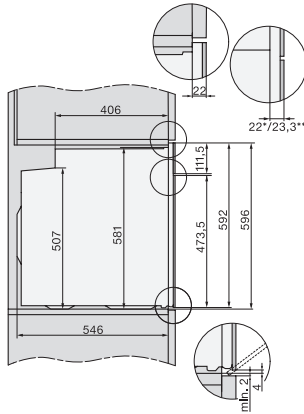

H 7260 BP

Oven

Perfect te combineren design met display met tekst en pyrolyse.

H226x-1B/BP/E/EP//IP, H2760B/BP, H28x0B/BP, H7x6xB/BP/BPX installation drawings

H2760B/BP, H28x0B/BP, H7x6xB/BP/BPX, DGC7351, DGC7151, installation drawings