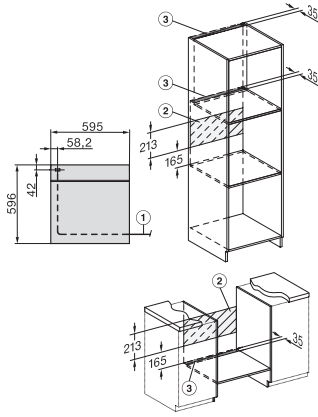

H 7260 B

Oven

Perfect te combineren design met display met tekst en PerfectClean.

EAN: 4002516669555 / Materiaalnummer: 12160290 / Oud Materiaalnummer: 22726034NL

Ovenverlichting	1 halogeen spot
Min. temperaturen in °C	30
Max. temperaturen in °C	300
Nisbreedte in mm min.	560
Nisbreedte in mm max.	568
Nishoogte in mm min.	590
Nishoogte in mm max.	595
Nisdiepte in mm	550
Breedte in mm	595
Hoogte in mm	596
Temperaturen in °C	30-300
Diepte in mm	568
Gewicht in kg	42,0
Totale aansluitwaarde in kW	3,50
Spanning in V	220-240
Frequentie in Hz	50
Aantal fasen	1
Zekering in A	16
Aansluitkabel met netstekker	•
Lengte van de elektriciteitskabel in m	1,50
Verlichting vervangen	Klant
Bijbehorende accessoires	
Bakplaat met PerfectClean	1
Universele bakplaat met PerfectClean	1
Bak- en braadrooster met PerfectClean	1
FlexiClip-geleider (paar)	1
Uitneembare bakplaatgeleiders met PerfectClean (paar)	1
Beschikbare displaytalen	
Beschikbare displaytalen via MultiLingua	bahasa malaysia, dansk, deutsch, english, español, français, hrvatski, italiano, magyar, nederlands, norsk, polski, portugês, русский, română, slovenčina, slovenščina, srpski, suomi, svenska, türkçe, українська, čeština, ελληνικά,

H 7260 B

Oven

Perfect te combineren design met display met tekst en PerfectClean.

H226x-1B/BP/E/EP/IP, H2760B/BP, H28x0B/BP, H7x6xB/BP/BPX installation drawings

H2760B/BP, H28x0B/BP, H7x6xB/BP/BPX, DGC7351, DGC7151, installation drawings