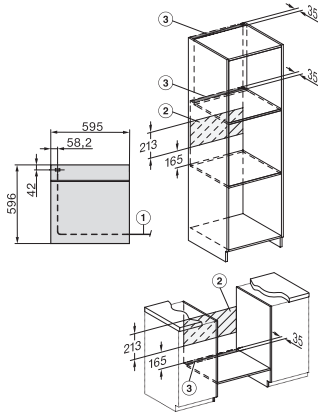

H 7260 B

Oven

Perfect te combineren design met display met tekst en PerfectClean.

EAN: 4002516669722 / Materiaalnummer: 12160280 / Oud Materiaalnummer: 22726024NL

Ovenverlichting	1 halogeen spot
Min. temperaturen in °C	30
Max. temperaturen in °C	300
Nisbreedte in mm min.	560
Nisbreedte in mm max.	568
Nishoogte in mm min.	590
Nishoogte in mm max.	595
Nisdiepte in mm	550
Breedte in mm	595
Hoogte in mm	596
Temperaturen in °C	30-300
Diepte in mm	568
Gewicht in kg	42,0
Totale aansluitwaarde in kW	3,50
Spanning in V	220-240
Frequentie in Hz	50
Aantal fasen	1
Zekering in A	16
Aansluitkabel met netstekker	•
Lengte van de elektriciteitskabel in m	1,50
Verlichting vervangen	Klant
Bijbehorende accessoires	
Bakplaat met PerfectClean	1
Universele bakplaat met PerfectClean	1
Bak- en braadrooster met PerfectClean	1
FlexiClip-geleider (paar)	1
Uitneembare bakplaatgeleiders met PerfectClean (paar)	1
Beschikbare displaytalen	
Beschikbare displaytalen via MultiLingua	bahasa malaysia, dansk, deutsch, english, español, français, hrvatski, italiano, magyar, nederlands, norsk, polski, portugês, русский, română, slovenčina, slovensčina, srpski, suomi, svenska, türkçe, українська, čeština, ελληνικά, , , , ,

H 7260 B

Oven

Perfect te combineren design met display met tekst en PerfectClean.

H226x-1B/BP/E/EP//IP, H2760B/BP, H28x0B/BP, H7x6xB/BP/BPX installation drawings

H2760B/BP, H28x0B/BP, H7x6xB/BP/BPX, DGC7351, DGC7151, installation drawings