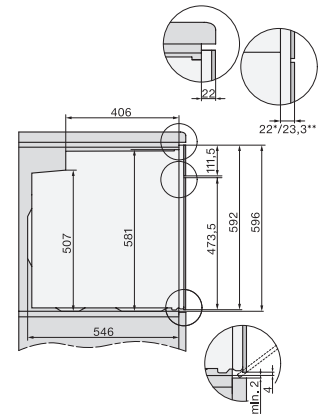

H 2861 BP

Oven

in een combineerbaar design met netwerk, pyrolyse en FlexiClip-geleider.

EAN: 4002516659990 / Materiaalnummer: 12159930 /

Oud Materiaalnummer: 22286135EU1

Technische gegevens	
Inhoud van de oven in l	76
Aantal niveaus	5
Aantal niveaus ovenruimte 1	5
Aantal niveaus ovenruimte 2	5
Genummerde niveaus	•
Ovenverlichting	1 halogeen spot
Temperaturen in °C	30-300
Min. temperaturen in °C	30
Max. temperaturen in °C	300
Nisbreedte in mm min.	560
Nisbreedte in mm max.	568
Nishoogte in mm min.	590
Nishoogte in mm max.	595
Nisdiepte in mm	550
Breedte in mm	595
Hoogte in mm	596
Diepte in mm	568
Gewicht in kg	47,0
Totale aansluitwaarde in kW	3,60
Spanning in V	220-240
Frequentie in Hz	50
Zekering in A	16
Aantal fasen	1
Aansluitkabel met netstekker	•
Lengte van de elektriciteitskabel in m	1,50
Verlichting vervangen	Klant
Meegeleverde accessoires	
Bakplaat met PerfectClean	1
Universele bakplaat met PerfectClean	1
Bak- en braadrooster	1
FlexiClip-geleider (paar)	1
Uitneembare bakplaatgeleiders (paar)	1

H 2861 BP

Oven

in een combineerbaar design met netwerk, pyrolyse en FlexiClip-geleider.

installation H7000 XL, installation drawing

side view H7000 XL, installation drawings

built-in H7000 XL, installation drawing

H226x-1B/BP/E/EP/I/IP, H2x6xB/BP, H7x6xB/BP/BPX, installation drawings

DG7x40, DGC7x4x, DGC7x6x, DG7635, DGM7x4x, DO7, H2860B/BP, H7240BM, H7x40BM, H7x4xB/BP, H7x6xB/BP, installation drawings

side view H7000 XL build-under, installation drawing