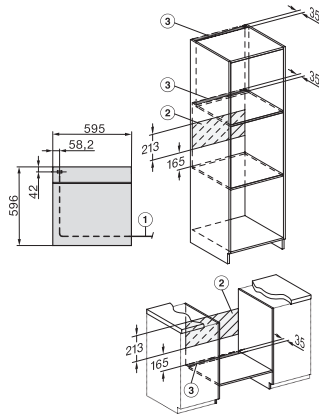

H 2861 BP

Oven

in een combineerbaar design met netwerk, pyrolyse en FlexiClip-geleider.

EAN: 4002516660057 / Materiaalnummer: 12159910 /
Oud Materiaalnummer: 22286125EU1

Technische gegevens	
Inhoud van de oven in l	76
Aantal niveaus	5
Aantal niveaus ovenruimte 1	5
Aantal niveaus ovenruimte 2	5
Genummerde niveaus	•
Ovenverlichting	1 halogeen spot
Temperaturen in °C	30-300
Min. temperaturen in °C	30
Max. temperaturen in °C	300
Nisbreedte in mm min.	560
Nisbreedte in mm max.	568
Nishoogte in mm min.	590
Nishoogte in mm max.	595
Nisdiepte in mm	550
Breedte in mm	595
Hoogte in mm	596
Diepte in mm	568
Gewicht in kg	47,0
Totale aansluitwaarde in kW	3,60
Spanning in V	220-240
Frequentie in Hz	50
Zekering in A	16
Aantal fasen	1
Aansluitkabel met netstekker	•
Lengte van de elektriciteitskabel in m	1,50
Verlichting vervangen	Klant
Meegeleverde accessoires	
Bakplaat met PerfectClean	1
Universele bakplaat met PerfectClean	1
Bak- en braadrooster	1
FlexiClip-geleider (paar)	1
Uitneembare bakplaatgeleiders (paar)	1

H 2861 BP

Oven

in een combineerbaar design met netwerk, pyrolyse en FlexiClip-geleider.

installation H7000 XL, installation drawing

side view H7000 XL, installation drawings

built-in H7000 XL, installation drawing

side view H7000 XL build-under, installation drawing