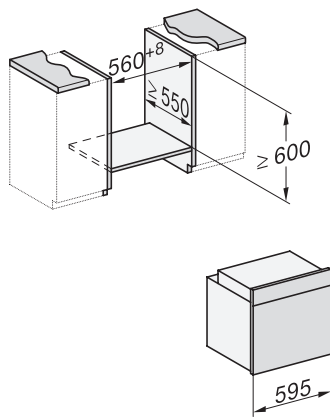

H 2861 BP

Oven

in een combineerbaar design met netwerk, pyrolyse en FlexiClip-geleider.

EAN: 4002516660057 / Materiaalnummer: 12159910 /
Oud Materiaalnummer: 22286125EU1

Technische gegevens	
Inhoud van de oven in l	76
Aantal niveaus	5
Aantal niveaus ovenruimte 1	5
Aantal niveaus ovenruimte 2	5
Genummerde niveaus	•
Ovenverlichting	1 halogeen spot
Temperaturen in °C	30-300
Min. temperaturen in °C	30
Max. temperaturen in °C	300
Nisbreedte in mm min.	560
Nisbreedte in mm max.	568
Nishoogte in mm min.	590
Nishoogte in mm max.	595
Nisdiepte in mm	550
Breedte in mm	595
Hoogte in mm	596
Diepte in mm	568
Gewicht in kg	47,0
Totale aansluitwaarde in kW	3,60
Spanning in V	220-240
Frequentie in Hz	50
Zekering in A	16
Aantal fasen	1
Aansluitkabel met netstekker	•
Lengte van de elektriciteitskabel in m	1,50
Verlichting vervangen	Klant
Meegeleverde accessoires	
Bakplaat met PerfectClean	1
Universele bakplaat met PerfectClean	1
Bak- en braadrooster	1
FlexiClip-geleider (paar)	1
Uitneembare bakplaatgeleiders (paar)	1

H 2861 BP

Oven

in een combineerbaar design met netwerk, pyrolyse en FlexiClip-geleider.

installation H7000 XL, installation drawing

side view H7000 XL, installation drawings

built-in H7000 XL, installation drawing