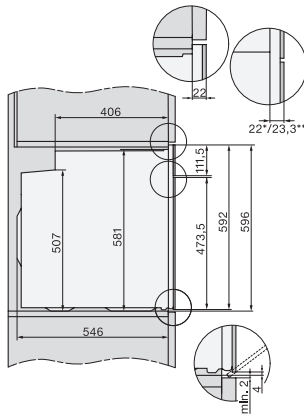

H 2861 BP

Oven

in een combineerbaar design met netwerk, pyrolyse en FlexiClip-geleider.

EAN: 4002516660057 / Materiaalnummer: 12159910 /
Oud Materiaalnummer: 22286125EU1

Technische gegevens	
Inhoud van de oven in l	76
Aantal niveaus	5
Aantal niveaus ovenruimte 1	5
Aantal niveaus ovenruimte 2	5
Genummerde niveaus	•
Ovenverlichting	1 halogeen spot
Temperaturen in °C	30-300
Min. temperaturen in °C	30
Max. temperaturen in °C	300
Nisbreedte in mm min.	560
Nisbreedte in mm max.	568
Nishoogte in mm min.	590
Nishoogte in mm max.	595
Nisdiepte in mm	550
Breedte in mm	595
Hoogte in mm	596
Diepte in mm	568
Gewicht in kg	47,0
Totale aansluitwaarde in kW	3,60
Spanning in V	220-240
Frequentie in Hz	50
Zekering in A	16
Aantal fasen	1
Aansluitkabel met netstekker	•
Lengte van de elektriciteitskabel in m	1,50
Verlichting vervangen	Klant
Meegeleverde accessoires	
Bakplaat met PerfectClean	1
Universele bakplaat met PerfectClean	1
Bak- en braadrooster	1
FlexiClip-geleider (paar)	1
Uitneembare bakplaatgeleiders (paar)	1

H 2861 BP

Oven

in een combineerbaar design met netwerk, pyrolyse en FlexiClip-geleider.

installation H7000 XL, installation drawing

side view H7000 XL, installation drawings

built-in H7000 XL, installation drawing

side view H7000 XL build-under, installation drawing