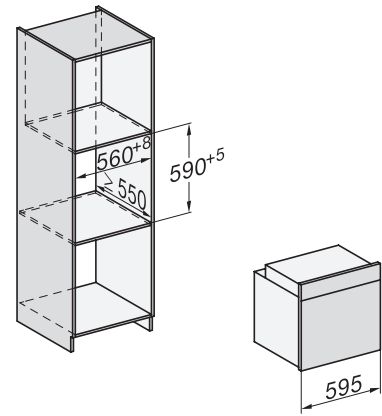

H 2861 BP

Oven

in een combineerbaar design met netwerk, pyrolyse en FlexiClip-geleider.

EAN: 4002516660057 / Materiaalnummer: 12159910 /
Oud Materiaalnummer: 22286125EU1

Technische gegevens	
Inhoud van de oven in l	76
Aantal niveaus	5
Aantal niveaus ovenruimte 1	5
Aantal niveaus ovenruimte 2	5
Genummerde niveaus	•
Ovenverlichting	1 halogeen spot
Temperaturen in °C	30-300
Min. temperaturen in °C	30
Max. temperaturen in °C	300
Nisbreedte in mm min.	560
Nisbreedte in mm max.	568
Nishoogte in mm min.	590
Nishoogte in mm max.	595
Nisdiepte in mm	550
Breedte in mm	595
Hoogte in mm	596
Diepte in mm	568
Gewicht in kg	47,0
Totale aansluitwaarde in kW	3,60
Spanning in V	220-240
Frequentie in Hz	50
Zekering in A	16
Aantal fasen	1
Aansluitkabel met netstekker	•
Lengte van de elektriciteitskabel in m	1,50
Verlichting vervangen	Klant
Meegeleverde accessoires	
Bakplaat met PerfectClean	1
Universele bakplaat met PerfectClean	1
Bak- en braadrooster	1
FlexiClip-geleider (paar)	1
Uitneembare bakplaatgeleiders (paar)	1

H 2861 BP

Oven

in een combineerbaar design met netwerk, pyrolyse en FlexiClip-geleider.

installation H7000 XL, installation drawing

side view H7000 XL, installation drawings

built-in H7000 XL, installation drawing

side view H7000 XL build-under, installation drawing