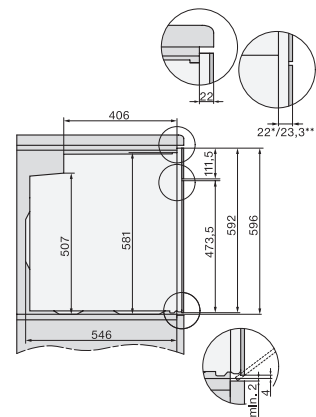

H 2861 BP

Oven

in een combineerbaar design met netwerk, pyrolyse en FlexiClip-geleider.

EAN: 4002516660057 / Materiaalnummer: 12159910 /
Oud Materiaalnummer: 22286125EU1

Technische gegevens	
Inhoud van de oven in l	76
Aantal niveaus	5
Aantal niveaus ovenruimte 1	5
Aantal niveaus ovenruimte 2	5
Genummerde niveaus	•
Ovenverlichting	1 halogeen spot
Temperaturen in °C	30-300
Min. temperaturen in °C	30
Max. temperaturen in °C	300
Nisbreedte in mm min.	560
Nisbreedte in mm max.	568
Nishoogte in mm min.	590
Nishoogte in mm max.	595
Nisdiepte in mm	550
Breedte in mm	595
Hoogte in mm	596
Diepte in mm	568
Gewicht in kg	47,0
Totale aansluitwaarde in kW	3,60
Spanning in V	220-240
Frequentie in Hz	50
Zekering in A	16
Aantal fasen	1
Aansluitkabel met netstekker	•
Lengte van de elektriciteitskabel in m	1,50
Verlichting vervangen	Klant
Meegeleverde accessoires	
Bakplaat met PerfectClean	1
Universele bakplaat met PerfectClean	1
Bak- en braadrooster	1
FlexiClip-geleider (paar)	1
Uitneembare bakplaatgeleiders (paar)	1

H 2861 BP

Oven

in een combineerbaar design met netwerk, pyrolyse en FlexiClip-geleider.

installation H7000 XL, installation drawing

side view H7000 XL, installation drawings

built-in H7000 XL, installation drawing

H226x-1B/BP/E/EP/I/IP, H2x6xB/BP, H7x6xB/BP/BPX, H2860B/BP, H7240BM, H7x40BM, H7x4xB/BP, H7x6xB/BP, installation drawings

DG7x40, DGC7x4x, DGC7x6x, DG7635, DGM7x4x, DO7, H2860B/BP, H7240BM, H7x40BM, H7x4xB/BP, H7x6xB/BP, installation drawings

side view H7000 XL build-under, installation drawing