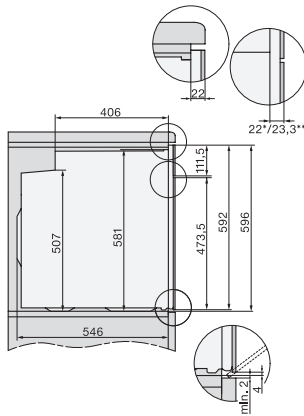

H 2766 BP

Oven

in een elegant zwart design met netwerk, pyrolyse en FlexiClip-geleider.

EAN: 4002516614234 / Materiaalnummer: 12159830 /
Oud Materiaalnummer: 22276625EU1

Technische gegevens

Inhoud van de oven in l	76
Aantal niveaus	5
Aantal niveaus ovenruimte 1	5
Aantal niveaus ovenruimte 2	5
Genummerde niveaus	•
Ovenverlichting	1 halogeen spot
Temperaturen in °C	30-300
Min. temperaturen in °C	30
Max. temperaturen in °C	300
Nisbreedte in mm min.	560
Nisbreedte in mm max.	568
Nishoogte in mm min.	590
Nishoogte in mm max.	595
Nisdiepte in mm	550
Afmetingen (b x h x d) in mm	595 x 596 x 568
Breedte in mm	595
Hoogte in mm	596
Diepte in mm	568
Gewicht in kg	47,0
Totale aansluitwaarde in kW	3,60
Spanning in V	220-240
Frequentie in Hz	50
Zekering in A	16
Aantal fasen	1
Aansluitkabel met netstekker	•
Lengte van de elektriciteitskabel in m	1,50
Verlichting vervangen	Klant

H 2766 BP

Oven

in een elegant zwart design met netwerk, pyrolyse en FlexiClip-geleider.

installation H7000 XL, installation drawing

side view H7000 XL, installation drawings

built-in H7000 XL, installation drawing

Installation H7000 XL underframe, installation drawings

side view H7000 XL build-under, installation drawing

H7x65BP, H7145BM, H7165B, H7365B, H2756B, H2765B/BP, DGC7151, DGC7351 installation drawings