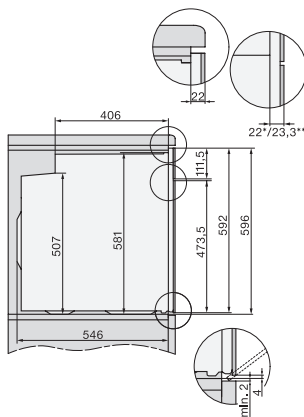

H 2766 B

Oven

in een edel zwart design met netwerk, PerfectClean en FlexiClip-geleider.

EAN: 4002516659976 / Materiaalnummer: 12159820 /
Oud Materiaalnummer: 22276624EU1

Technische gegevens

Inhoud van de oven in l	76
Aantal niveaus	5
Aantal niveaus ovenruimte 1	5
Aantal niveaus ovenruimte 2	5
Genummerde niveaus	•
Ovenverlichting	1 halogeen spot
Temperaturen in °C	30–300
Min. temperaturen in °C	30
Max. temperaturen in °C	300
Nisbreedte in mm min.	560
Nisbreedte in mm max.	568
Nishoogte in mm min.	590
Nishoogte in mm max.	595
Nisdiepte in mm	550
Afmetingen (b x h x d) in mm	595 x 596 x 568
Breedte in mm	595
Hoogte in mm	596
Diepte in mm	568
Gewicht in kg	42,0
Totale aansluitwaarde in kW	3,50
Spanning in V	220-240
Frequentie in Hz	50
Zekering in A	16
Aantal fasen	1
Aansluitkabel met netstekker	•
Lengte van de elektriciteitskabel in m	1,50
Verlichting vervangen	Klant

H 2766 B

Oven

in een edel zwart design met netwerk, PerfectClean en FlexiClip-geleider.

installation H7000 XL, installation drawing

side view H7000 XL, installation drawings

built-in H7000 XL, installation drawing

Installation H7000 XL underframe, installation drawings

side view H7000 XL build-under, installation drawing

H7x65BP, H7145BM, H7165B, H7365B, H2756B, H2765B/BP, DGC7151, DGC7351 installation drawings