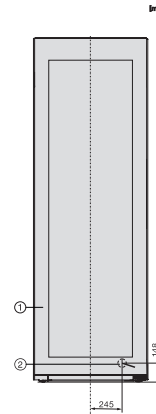

KWTS4785F obsw, Rioja, installation (footnote*)
(installation drawings)