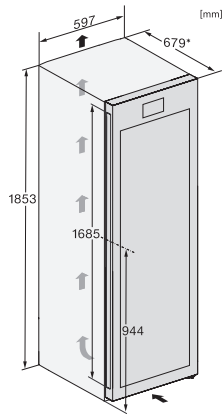

KWTS 4785 F 125 Gala Ed
Vrijstaande wijnklimaatkast
met PresenterFrame, twee aparte temperatuurzones en ActiveHumidity.

KWTS4785F obsw, Rioja, installation sketch (footnote*)
(installation drawings)