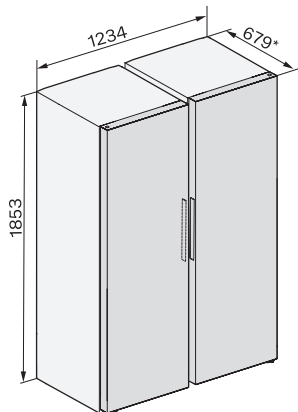

KWTS4785F, KS4887DD, KWTS4785F, KS4383ED,
KWTS4785F, KWNS4784DE, KWNS4784DE,
KS4887DD, installation sketch (*footnote)